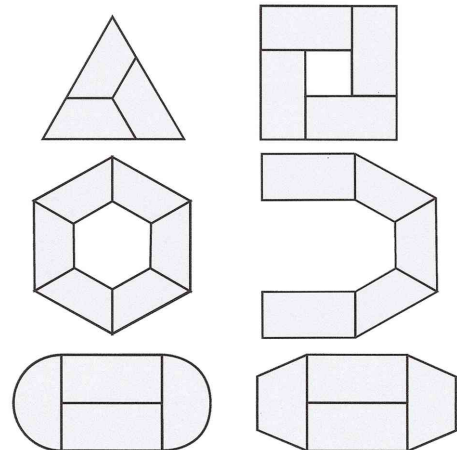

Universaltisch "Modular", lichtgrau Gestellfarbe: blau

- Mit seinen 3 klassischen Formen bringt Ihnen diese Produktreihe alle Lösungsmöglichkeiten für Ihre Einrichtungsprobleme
- abriebfeste Tischplatte aus 19 mm starkem melaminharzbeschichteten E1-Dreischicht-Holzgütespan
- in blend- und reflexarmer Mikrofeinstruktur
- gleichfarbiger umlaufender Kantenschutz aus 3 mm starkem PVC
- Gestell aus Vierkant-Möbelstahlprofil 30 x 30 mm mit Pulverbeschichtung
- mit Höhenausgleichsfüßen
- Lieferung erfolgt zerlegt

Anwendungsbeispiele:

- ideal für Aufenthaltsräume, Kantinen, Warteräume etc.

Symbolbild: Universaltisch, rechteck, lichtgrau

Symbolbild: Universaltisch, halbrund, lichtgrau

Symbolbild: Universaltisch, trapezförmig, lichtgrau

Symbolbild: Stellmöglichkeit

Produkt	Ausführung	Maße	Material	Farbe	Hersteller-Nummer	Bestell-Nummer
Universaltisch	rechteckig	(B)1.200 x (T)600 x (H)740 mm	Span / Stahl	lichtgrau / blau	126RGL	71220042
		(B)1.200 x (T)800 x (H)740 mm	Span / Stahl	lichtgrau / blau	128RGL	71220010
	rechteckig	(B)1.400 x (T)700 x (H)740 mm	Span / Stahl	lichtgrau / blau	147RGL	71220050
		(B)1.400 x (T)800 x (H)740 mm	Span / Stahl	lichtgrau / blau	148RGL	71220018
	rechteckig	(B)1.600 x (T)800 x (H)740 mm	Span / Stahl	lichtgrau / blau	168RGL	71220026
		(B)1.800 x (T)800 x (H)740 mm	Span / Stahl	lichtgrau / blau	188RGL	71220034
Universaltisch	rechteckig	(B)700 x (T)600 x (H)740 mm	Span / Stahl	lichtgrau / blau	76RGL	71220002
		Durchm.: 1.200 x (H)740 mm	Span / Stahl	lichtgrau / blau	120DRGL	71220058
Universaltisch	halbrund	Durchm.: 1.400 x (H)740 mm	Span / Stahl	lichtgrau / blau	140DRGL	71220066
			Span / Stahl	lichtgrau / blau	147TGGL	71220077
	trapezförmig	(B)1.200/600 x (T)600 x (H)740 mm	Span / Stahl	lichtgrau / blau	126TGGL	71220077
		(B)1.400/700 x (T)700 x (H)740 mm	Span / Stahl	lichtgrau / blau	147TGGL	71220085