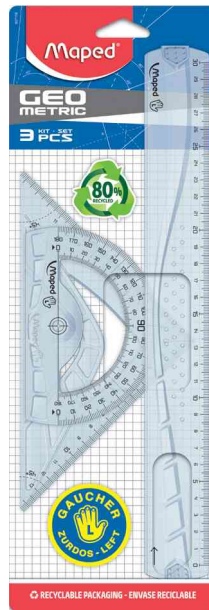

Geometrie-Set für Linkshänder, 3-teilig

- Skalenaufdruck mit UV-beständiger Farbe
- **bestehend aus:** 1 x Lineal 300 mm, 1 x Zeichendreieck 45° 210 mm, 1 x Winkelmesser 180° - 120 mm

Geometrie-Set für Linkshänder, 3-teilig

Produkt	Ausführung	Länge	Material	Farbe	VE	Hersteller- Nummer	Bestell- Nummer
Geometrie-Set für Linkshänder	3-teilig		Kunststoff	transparent		897118	82897118