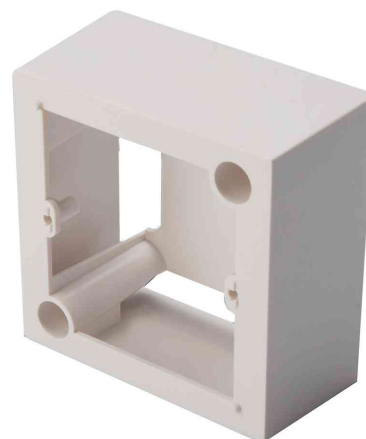

DIGITUS®
Aufputzrahmen für Keystone Leerdosen, Rahmen 80 x 80 mm

- kompatibel zu DIGITUS Netzwerkdoesen, Keystone Leerdosen

Aufputzrahmen für Keystone Module, deutsche Bauart

Aufputzrahmen für Keystone Module, französische Bauart

| Produkt | Ausführung | Ports | Farbe | Hersteller- Nummer | Bestell- Nummer |
|-----------------------------------|-------------|-------|----------|-----------------------|--------------------|
| Aufputzrahmen für Keystone Module | deutsch | | reinweiß | DN-93803 | 24002792 |
| | französisch | | reinweiß | DN-93804 | 11003940 |