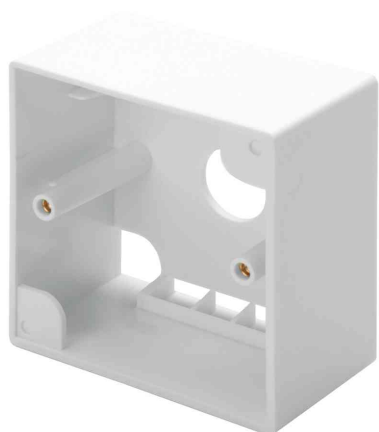

DIGITUS®
Aufputzrahmen für Keystone Leerdosen, Rahmen 80 x 80 mm

- kompatibel zu DIGITUS Netzwerkdoesen, Keystone Leerdosen

Aufputzrahmen für Keystone Module, deutsche Bauart

Aufputzrahmen für Keystone Module, französische Bauart

| Produkt | Ausführung | Ports | Farbe | Hersteller- Nummer | Bestell- Nummer |
|-----------------------------------|-------------|-------|----------|-----------------------|--------------------|
| Aufputzrahmen für Keystone Module | deutsch | | reinweiß | DN-93803 | 24002792 |
| | französisch | | reinweiß | DN-93804 | 11003940 |