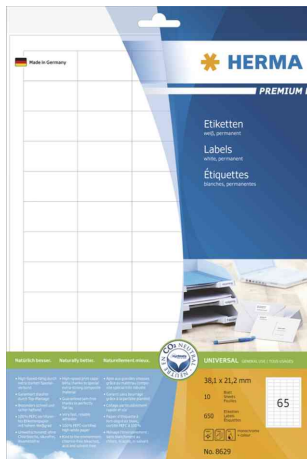

Universal-Etiketten PREMIUM, Inkjet + Laser + Kopierer, Kleinpackung, 10 Blatt

monochrome + colour

- Farbe: weiß
- höchste Verarbeitungssicherheit durch optimale Planlage und hohe Schmiegsamkeit
- keine Klebstoffablagerungen und kein Papierstaub durch Rundum-Sicherheitskante
- spürbar dicker: extra starke Etiketten - einfaches Aufkleben
- schnell und sicher haftend, auch auf kühlen und feuchten Oberflächen
- kompatibel mit allen gängigen Druckern
- FSC-zertifiziert
- säure- und lösemittelfrei
- 100 % recyclingfähig mit dem Altpapier
- VE = 10 DIN A4 Bögen, Abgabe nur in ganzen VE's

Kostenlose Softwarelösungen unter www.herma.de/software

Anwendungsbeispiele:

- Postversand
- Kennzeichnen, Beschriften und Markieren

Für wen geeignet:

- Kostenstellen
- Kleingewerbe
- Selbstständige
- Home Office

Symbolbild: Universal-Etiketten PREMIUM

Universal-Etiketten PREMIUM, Anwendung

Produkt	Ausführung	Maße (B x H)	Farbe	VE / Etiketten	VE / Blatt	Hersteller-Nummer	Bestell-Nummer
Universal-Etiketten	permanent	38,1 x 21,2 mm	weiß	650 Etiketten	10 Blatt A4	8629	6502945
		48,3 x 33,8 mm	weiß	320 Etiketten	10 Blatt A4	8643	6502954
	permanent	63,5 x 38,1 mm	weiß	210 Etiketten	10 Blatt A4	8632	6502947
		66 x 33,8 mm	weiß	240 Etiketten	10 Blatt A4	8633	6502948
	permanent	70 x 36 mm	weiß	240 Etiketten	10 Blatt A4	8638	6502953
		70 x 37 mm	weiß	240 Etiketten	10 Blatt A4	8644	6502955
	permanent	70 x 42,3 mm	weiß	210 Etiketten	10 Blatt A4	8634	6502949
		97 x 42,3 mm	weiß	120 Etiketten	10 Blatt A4	8628	6502944
	permanent	99,1 x 38,1 mm	weiß	140 Etiketten	10 Blatt A4	8635	6502950
		105 x 74 mm	weiß	80 Etiketten	10 Blatt A4	8645	6502956
	permanent	105 x 148 mm	weiß	40 Etiketten	10 Blatt A4	8630	6502946
		210 x 148 mm	weiß	20 Etiketten	10 Blatt A4	8636	6502951
	permanent	210 x 297 mm	weiß	10 Etiketten	10 Blatt A4	8637	6502952