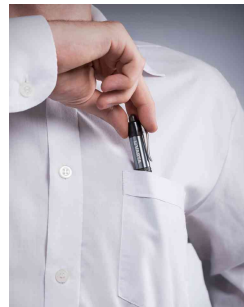

## Taschenlampe "LED Pen Light 1AAA", Batteriebetrieb

- handliche, kompakte und praktische Leuchte
- Aluminiumgehäuse
- weiße 5 mm LED-Leuchte
- mit seinem Clip lässt sich das Licht problemlos in der Brusttasche eines Hemdes transportieren

### Technische Details:

- Leuchtweite: 11,0 m
- Batterielaufzeit: 15 Stunden
- Lichtleistung: 3 Lumen
- inkl. 1 x AAA Micro Batterie LR03
- Maße: Durchmesser: 14 mm x Länge: 117 mm
- im Blister

### Anwendungsbeispiele:

- auch für den Einsatz in Krankenhäusern, Pflegeheimen, Arztpraxen und Seniorenheimen
- die Diagnoseleuchte ist ideal für medizinisches Personal, Ärzte, Fachärzte oder Krankenwagen
- idealer Begleiter in der Garage, im Schuppen, im Garten oder auf der Baustelle sowie für Mechaniker oder Handwerker

Taschenlampe "LED Pen Light 1AAA", Blister

Taschenlampe "LED Pen Light 1AAA"

Symbolbild: zeigt das Produkt in Anwendung

Produkt	Leuchtweite	Lichtstrom	Farbe	Hersteller-Nummer	Bestell-Nummer
Taschenlampe "LED Pen Light 1AAA"	11 m	3 Lumen	silber	16611 101 421	3060379