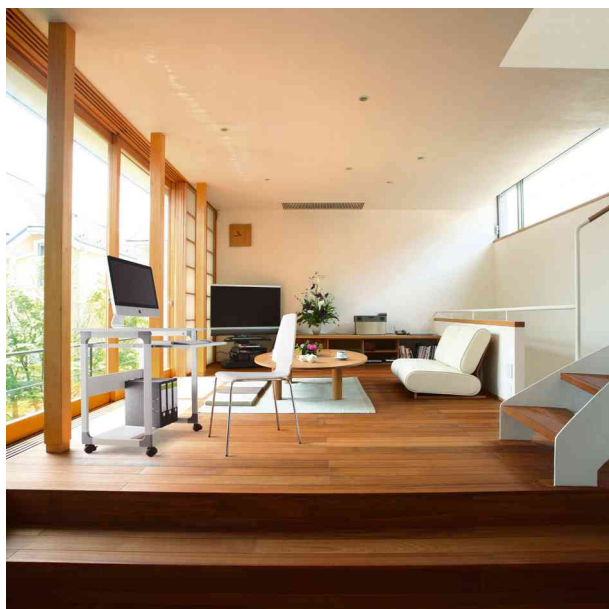

Anwendungsbeispiel