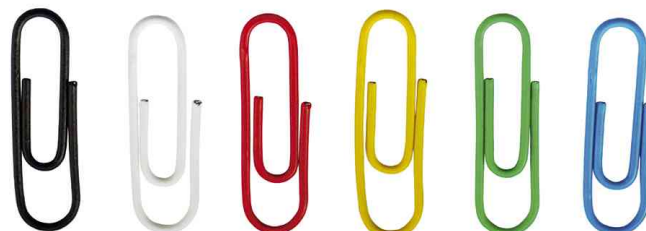

DURABLE Büroklammern, kunststoffummantelt, farbig

- aus Metall
- farbig sortiert in den Farben: schwarz, weiß, rot, gelb, grün und blau
- in Klarsichtdose

Büroklammern, kunststoffummantelt

Farbig sortiert

Produkt	Ausführung	Maße	Farbe	VE	Hersteller- Nummer	Bestell- Nummer
Büroklammern	rund	26 mm	sortiert	100 Stück	1253-00	9125300