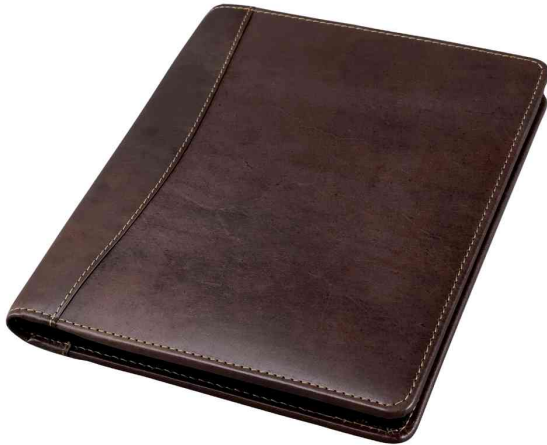

Alassio®

Schreibmappe "MONACO", A5

- Format: A5
- Material: Leder
- Maße geschlossen: (B)230 x (T)27 x (H)190 mm

Ausstattung:

- mit Block • DIN A5 Einschubfach, Visitenkartenfach, Klarsichtfach und Stiftschlaufe

Für wen geeignet:

- Geschäftsleute
- Außendienstmitarbeiter

Schreibmappe "MONACO", DIN A5

Schreibmappe "MONACO", offen

Produkt	Ausführung	Format	Farbe	Hersteller- Nummer	Bestell- Nummer
Schreibmappe "MONACO"	Echtleder	A5	dunkelbraun	30057	59447939