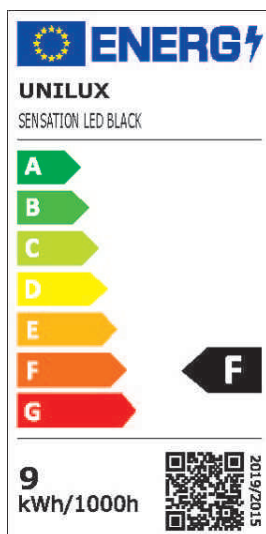

UNILUX

LED Energiespar-Tischleuchte SENSATION

- **Lichtquelle:** Dieses Produkt enthält eine Lichtquelle der Energieeffizienzklasse F
 - die Leuchte enthält eingebaute LED-Lampen
 - die Lampen können in der Leuchte nicht ausgetauscht werden
 - Leistung: 4,3 Watt
 - Gewichteter Energieverbrauch: 9 kWh / 1000 h
 - Lichtstrom: 420 Lumen
 - Lichtausbeute: 93 lm/W
 - Farbtemperatur: 3000-3400 Kelvin (warmweiß)
 - Farbwiedergabeindex (Ra): 80
 - Lebensdauer: 40.000 Stunden
 - Eurostecker
- LED mit Linsen ausgestattet für eine bessere asymmetrische Lichtverteilung
 - Berührungsschalter / Dimmer am Kopf
 - mit Bewegungssensor: Ausschalten nach 15 Minuten, wenn keine Bewegung detektiert wird
 - Sockel 143 x 175 mm
 - Leuchtenkopf: 660 x 170 mm
 - Länge Anschlusskabel: 2 m

Anwendungsbeispiele:

- für Büros und Wohnräume
- für Schreibtische und sonstige Arbeitsplätze

LED Energiespar-Tischleuchte "SENSATION"

Seitenansicht

Produkt	Ausführung	Farbe	Leistung	Farbtemperatur	Spannung Leuchtmittel	EEK	Hersteller- Nummer	Bestell- Nummer
LED Energiespar-Tischleuchte SENSATION	Standfuß	schwarz	4,3 Watt	3.000 - 3.400 K	230 V / 12 V	F	100340449	64000093