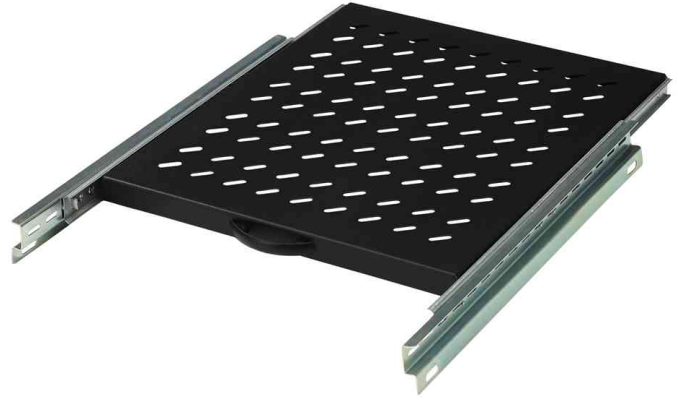

## 19" Fachboden, 1 HE, ausziehbar - für Netzwerkschränke

- mit Griff
- Befestigung an den 4 Winkelprofilen
- stabiles, perforiertes Lochblech
- komplett mit Befestigungsmaterial

**Bestell-Nummer: 11001673 / 11003862:** passt in DIGITUS vor- und unmontierten 19" Netzwerkschränke mit einer Tiefe von 600 mm

**Bestell-Nummer: 11001675 / 11003863:** passt in DIGITUS vor- und unmontierten 19" Netzwerkschränke mit einer Tiefe von 800 mm

**Bestell-Nummer: 11001677 / 11002194:** passt in DIGITUS vor- und unmontierten 19" Netzwerkschränke mit einer Tiefe von 1.000 mm

19" Fachboden, 1 HE, lichtgrau

19" Fachboden, 1 HE, schwarz

Produkt	19" Fachboden, 1 HE, lichtgrau				19" Fachboden, 1 HE, schwarz			
	Einbauhöhe	Ausführung	Belastbarkeit	Breite x Tiefe	Höhe	Farbe	Hersteller-Nummer	Bestell-Nummer
19" Fachboden	1 HE		65 kg	483 x 720 mm	50 mm	lichtgrau	DN-19TRAY2-1000	11001677
			65 kg	483 x 720 mm	50 mm	schwarz	DN19TRAY21000SW	11002194
19" Fachboden, ausziehbar	1 HE	Tiefe: 345 mm	25 kg			lichtgrau	DN-19TRAY-2-600	11001673
		Tiefe: 345 mm	25 kg			schwarz	DN-19TRAY2600SW	11003862
	1 HE	Tiefe: 525 mm	25 kg			lichtgrau	DN-19TRAY-2-800	11001675
		Tiefe: 525 mm	25 kg			schwarz	DN-19TRAY2800SW	11003863