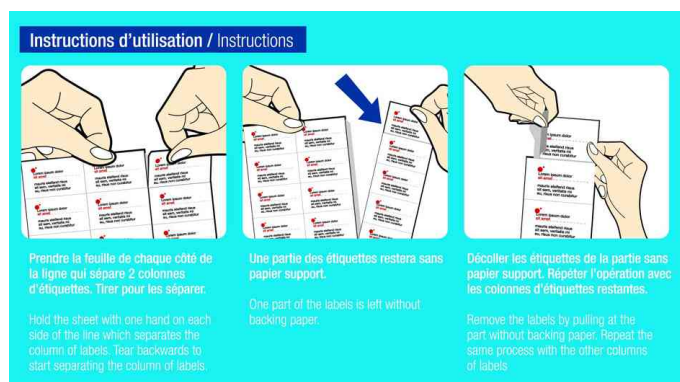

Abzieh-Hilfe

Sparen Sie Zeit!

- Etiketten wie gewohnt bedrucken
- Etiketten entlang der Perforation nach hinten auftrennen
- Etiketten lassen sich nun besonders einfach greifen und abziehen

Universal-Etiketten mit Abzieh-Hilfe - DIN A4, 100 Blatt rechteckig, nicht ablösbar

- für Inkjet- / Laserdrucker und Kopierer
- ohne Rand
- kein Staurisiko dank eines hitzebeständigen Klebstoffs
- FSC-zertifiziert
- VE = 100 Bögen DIN A4, Abgabe nur in ganzen VE's

Anwendungsbeispiele:

- Postversand- Kennzeichen, Beschriften und Markieren von Akten, Regalen

Für wen geeignet:

- Kleingewerbe- Selbstständige- Home Office

Universal-Etiketten - Express Mailing

Anwendung

Produkt	Ausführung	Maße (B x H)	Farbe	VE / Etiketten	VE / Blatt	Hersteller-Nummer	Bestell-Nummer
Universal-Etiketten	permanent	37 x 105 mm	weiß	1.600 Etiketten	100 Blatt A4	119012	334368900
		52,5 x 21,2 mm	weiß	5.600 Etiketten	100 Blatt A4	118992	66000067
	permanent	52,5 x 29,7 mm	weiß	4.000 Etiketten	100 Blatt A4	100984	66000062
		70 x 29,7 mm	weiß	3.000 Etiketten	100 Blatt A4	118994	66000068
	permanent	70 x 37 mm	weiß	2.400 Etiketten	100 Blatt A4	119015	62000024
		105 x 49,39 mm	weiß	1.200 Etiketten	100 Blatt A4	101032	66000064
	permanent	105 x 74 mm	weiß	800 Etiketten	100 Blatt A4	100985	66000063
		105 x 148,5 mm	weiß	400 Etiketten	100 Blatt A4	119014	334182600
	permanent	105 x 42,4 mm	weiß	1.400 Etiketten	100 Blatt A4	101046	66000066
		70 x 42,4 mm	weiß	2.100 Etiketten	100 Blatt A4	101044	66000065