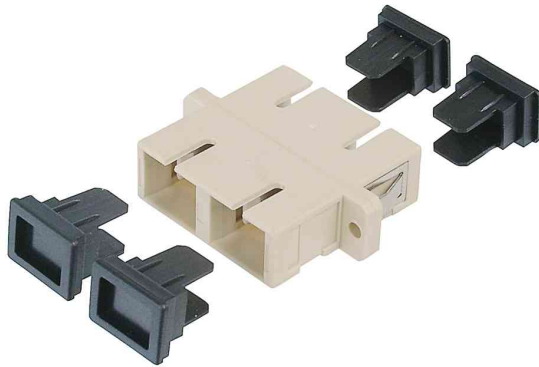

## LWL Kupplung, SC Duplex - SC Duplex, Multimode

Die ideale Lösung für Spleißboxen!

- garantieren optimale Leistung und Verbindungsqualität
- jede Kupplung ist mit einer Staubschutzkappe versehen, um die Ferrulen vor Verschmutzungen zu schützen
- zum Einbau in unbestückte LWL Patch Panel und Wandverteiler
- Kupplungen zur Verlängerung von LWL Kabeln
- Phosphor Bronze Ferrule
- inkl. Befestigungszubehör

**Bestell-Nr. 11005427:** Zirkonia Keramikhülse, Kunststoffgehäuse

**Bestell-Nr. 11005688:** Zirkonia Keramikhülse, Kunststoffgehäuse

LWL Kupplung, SC Duplex - SC Duplex, grau

LWL Kupplung, SC Duplex - SC Duplex, türkis

Produkt	Typ	Anschluss	Länge	Farbe	Hersteller- Nummer	Bestell- Nummer
LWL Kupplung, Multimode	SC Duplex - SC Duplex	Kupplung - Kupplung Kupplung - Kupplung		grau türkis	DN-96004-1 DN-96005-1	11005427 11005688