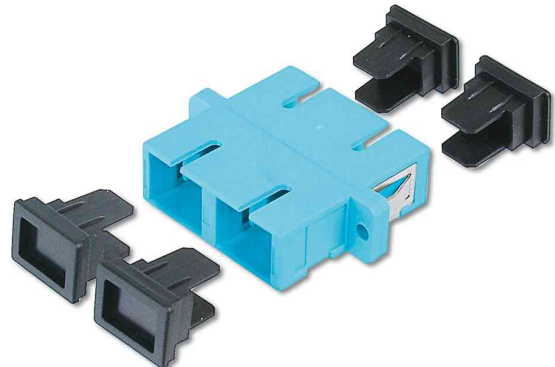

## LWL Kupplung, SC Duplex - SC Duplex, Multimode

Die ideale Lösung für Spleißboxen!

- garantieren optimale Leistung und Verbindungsqualität
- jede Kupplung ist mit einer Staubschutzkappe versehen, um die Ferrulen vor Verschmutzungen zu schützen
- zum Einbau in unbestückte LWL Patch Panel und Wandverteiler
- Kupplungen zur Verlängerung von LWL Kabeln
- Phosphor Bronze Ferrule
- inkl. Befestigungszubehör

**Bestell-Nr. 11005427:** Zirkonia Keramikhülse, Kunststoffgehäuse

**Bestell-Nr. 11005688:** Zirkonia Keramikhülse, Kunststoffgehäuse

LWL Kupplung, SC Duplex - SC Duplex, grau

LWL Kupplung, SC Duplex - SC Duplex, türkis

Produkt	Typ	Anschluss	Länge	Farbe	Hersteller- Nummer	Bestell- Nummer
LWL Kupplung, Multimode	SC Duplex - SC Duplex	Kupplung - Kupplung Kupplung - Kupplung		grau türkis	DN-96004-1 DN-96005-1	11005427 11005688