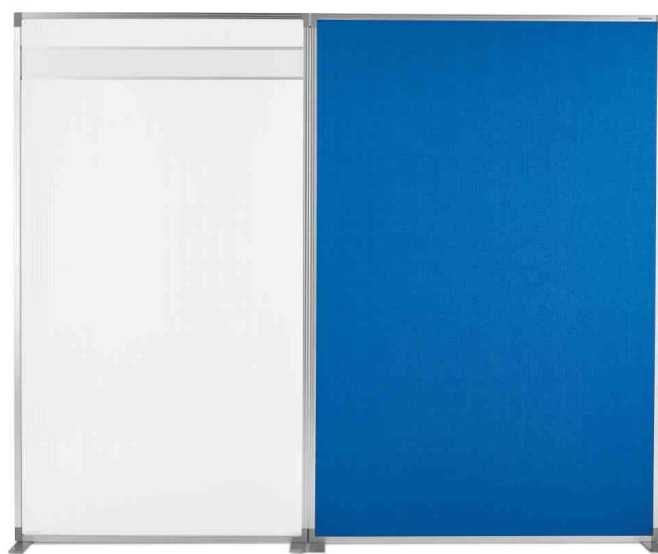

magnetoplan®

Raumteiler Acryl

Das preisgünstige Trennwand-System für eine flexible und kommunikative Raumgestaltung mit halbtransparentem Sichtschutz

- mit Acryl-Oberfläche
- mit stabilem Aluminium-Rahmen und lichtgrau lackierten, T-förmigen Standfüßen aus Metall für hohe Standfestigkeit
- durch die beigefügten Adapter ist die Wand mit weiteren Raumteilern miteinander fixierbar
- so lassen sich vielseitige Büro-Situationen kreieren
- zusammen mit dem Raumteiler Textil kombinierbar
- Präsentieren so neben halbtransparentem Sichtschutz auch eine blickdichte Variante
- ohne Werkzeug sofort einsatzbereit
- Gesamtgröße inkl. Standfüße: (B)1.000 x (T)350 x (H)1.800 mm

Anwendungsbeispiele:

- als Raumteiler in Büroräumen
- als Sichtschutz in Büroräumen
- mehrere Raumteiler kombiniert zur Abtrennung von Besprechungsecken und Wartezimmern

Für wen geeignet:

- Arztpraxen
- Banken / Versicherungen
- Behörden
- Callcenter
- Hotels

Raumteiler Acryl

Symbolbild: Kombination mit Raumteiler Textil

Produkt	Ausführung	Maße	Farbe	VE	Hersteller- Nummer	Bestell- Nummer
Raumteiler	Acryl	(B)1.000 x (H)1.800 mm	transparent		1103851	70000439