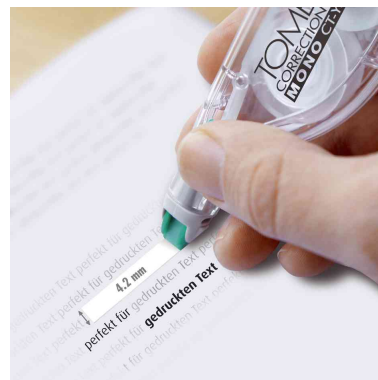

## Korrekturroller "MONO CT-YSE"

### Der Schlanke mit der seitlichen Abrolltechnik

- angenehme und präzise Korrektur durch seitliche Abrolltechnik
- liegt wie ein Schreibgerät in der Hand
- keine Trockenzeit, sofortiges und sauberes Überschreiben
- außerordentliche Deckkraft, keine Kopierschatten
- "EASY WRITE TAPE" - noch sauberer zu überschreiben dank der neuen "Tombow Coating Technology"
- sauberes und einfaches Auftragen auch auf unebener Oberfläche durch flexibel gelagerte Spitze
- ausziehbare Schutzkappe
- reißfestes PET-Band, ohne Schlaufenziehen - abrollbar bis zum letzten Millimeter
- mit Band-Kontrollsystem
- Anteil recyceltes Material am Gesamtgewicht: ca. 78%

### Anwendungsbeispiele:

- zum Korrigieren von Terminen im Terminplaner
- zum Korrigieren von Reservierungen im Terminbuch
- schmale Form — findet Platz in Stifteköchern, Hemdtaschen u.v.m.

### Für wen geeignet:

- Büros, Behörden, Kanzleien
- Krankenhäuser, Arztpraxen
- Gastronomie, Hotellerie
- Friseure

Korrekturroller "MONO CT-YSE6", 6,0 mm x 12 m

Anwendungsbeispiel

Produkt	Ausführung	Maße	Farbe	VE	Hersteller-Nummer	Bestell-Nummer
Korrekturroller "MONO CT-YSE6"	Einweg	6,0 mm x 12,0 m	transparent		CT-YSE6	1230032