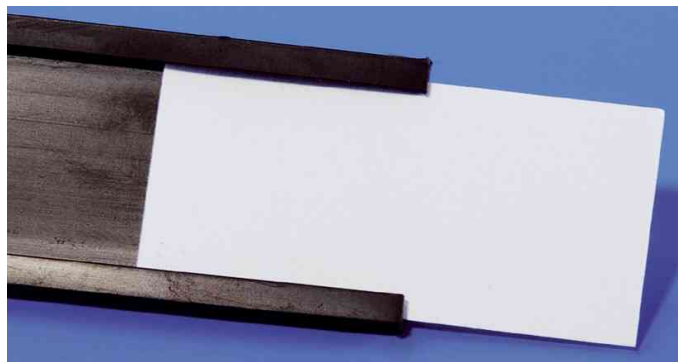

magnetoplan®

Magnetisches C-Profil, auf Rolle

- magnetische Etikettenhalter
- auf Rolle
- Papieretiketten werden in das Profil eingeschoben und können einfach wieder ausgetauscht werden
- Lieferung erfolgt ohne Papieretiketten!
- Stärke: 1 mm

Anwendungsbeispiele:

- ökonomische Alternative zu Magnet-Etiketten
- perfekt für Lagerkennzeichnungen (Codierungen) und Planaufnahmen

Symbolbild: Magnetisches C-Profil (Lieferung ohne Etiketten)

Produkt	Ausführung	Haftkraft	Format	Farbe	VE	Hersteller- Nummer	Bestell- Nummer
Magnetisches C-Profil	eckig		15 mm x 50 m	schwarz		17615	70001025
			20 mm x 50 m	schwarz		17620	70002075
	eckig		25 mm x 50 m	schwarz		17625	70001026
			30 mm x 50 m	schwarz		17630	70000401
	eckig		40 mm x 50 m	schwarz		17640	70001010
			50 mm x 50 m	schwarz		17650	70002076