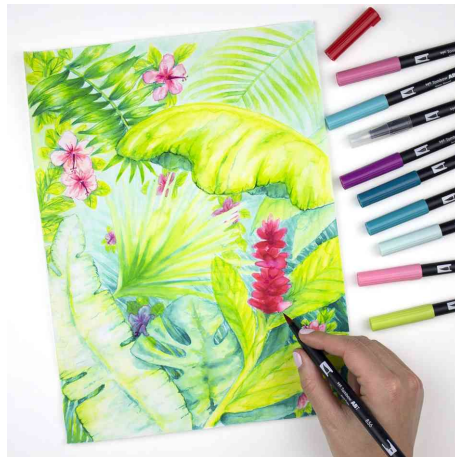

Doppelfasermaler "ABT DUAL BRUSH PEN"

Aquarellierbarer Fasermaler mit Doppelspitze

- Fasermaler mit zwei Spitzen
- feine Spitze für exakte Linienführung, breite Pinselspitze für flächigen Farbauftrag
- auf Wasserbasis hergestellt
- Farben können miteinander vermischt und aquarelliert werden
- 107 leuchtende Farben
- geruchlos
- Farben sind nicht lichtecht

Anwendungsbeispiele:

- perfekt für Handlettering, Aquarell, Illustrationen, Stempeln / Karten gestalten, Comic / Manga zeichnen, Journaling, Mandalas kolorieren u.v.m.

Für wen geeignet:

- Schüler und Studenten
- Hobbyzeichner
- Comiczeichner
- Karikaturisten
- Designer

Symbolbild: zeigt das Produkt in der Anwendung

Symbolbild: zeigt das Produkt in der Anwendung

Symbolbild: zeigt das Produkt in der Anwendung

Produkt	Ausführung	Strichstärke	Strichfarbe	Gehäusefarbe	VE	Hersteller-Nummer	Bestell-Nummer
Fasermaler "ABT DUAL BRUSH BLENDER PEN"		0,8 - 10 mm	farblos	schwarz		ABT-N00	1230361
Fasermaler "ABT DUAL BRUSH PEN"		0,8 - 10 mm	black	schwarz		ABT-N15	1230166
		0,8 - 10 mm	carmine	schwarz		ABT-845	1230408
		0,8 - 10 mm	cherry	schwarz		ABT-815	1230407
		0,8 - 10 mm	cool grey 1	schwarz		ABT-N95	1230177