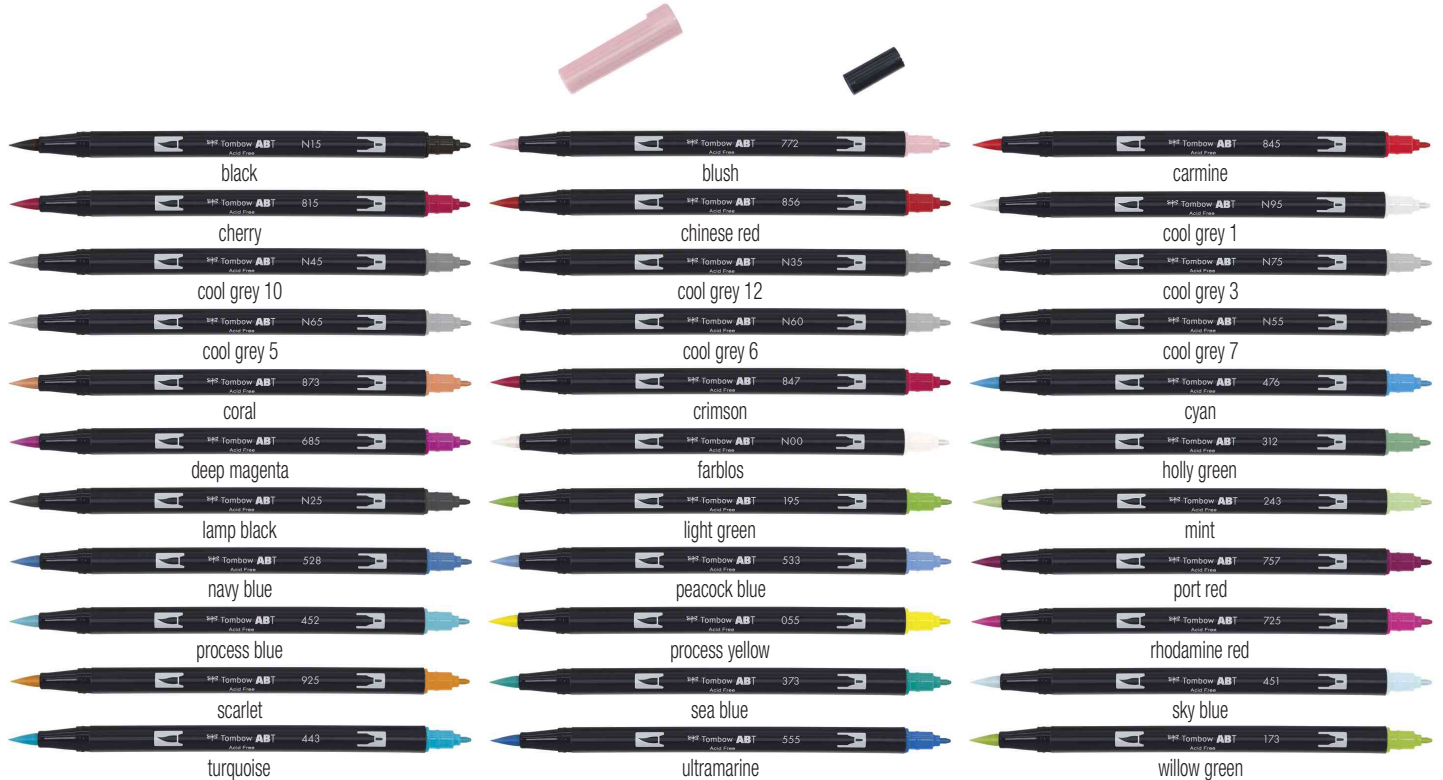

Doppelfasermaler "ABT DUAL BRUSH PEN"

Aquarellierbarer Fasermaler mit Doppelspitze

- Fasermaler mit zwei Spitzen
- feine Spitze für exakte Linienführung, breite Pinselspitze für flächigen Farbauftrag
- auf Wasserbasis hergestellt
- Farben können miteinander vermischt und aquarelliert werden
- 107 leuchtende Farben
- geruchlos
- Farben sind nicht lichtecht

Anwendungsbeispiele:

- perfekt für Handlettering, Aquarell, Illustrationen, Stempeln / Karten gestalten, Comic / Manga zeichnen, Journaling, Mandalas kolorieren u.v.m.

Für wen geeignet:

- Schüler und Studenten
- Hobbyzeichner
- Comiczeichner
- Karikaturisten
- Designer

Symbolbild: zeigt das Produkt in der Anwendung

Symbolbild: zeigt das Produkt in der Anwendung

Symbolbild: zeigt das Produkt in der Anwendung

Produkt	Ausführung	Strichstärke	Strichfarbe	Gehäusefarbe	VE	Hersteller-Nummer	Bestell-Nummer
Fasermaler "ABT DUAL BRUSH BLENDER PEN"		0,8 - 10 mm	farblos	schwarz		ABT-N00	1230361
Fasermaler "ABT DUAL BRUSH PEN"		0,8 - 10 mm	black	schwarz		ABT-N15	1230166
		0,8 - 10 mm	carmine	schwarz		ABT-845	1230408
		0,8 - 10 mm	cherry	schwarz		ABT-815	1230407
		0,8 - 10 mm	cool grey 1	schwarz		ABT-N95	1230177