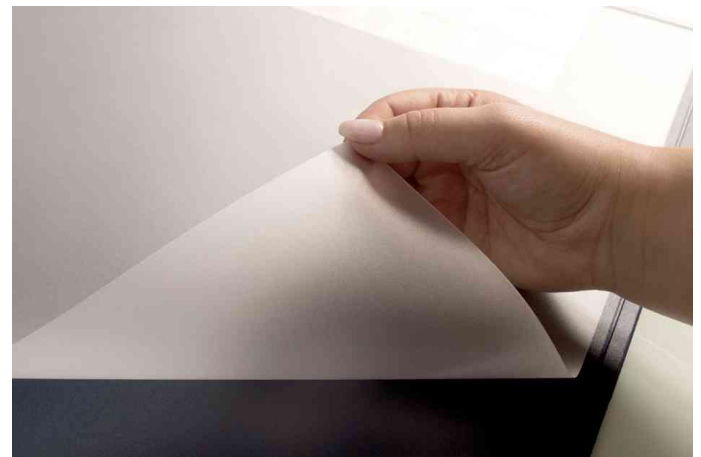

## Schreibunterlage "the flat mat"

- vollflächig transparente, blendfreie Auflage aus Weich-PVC
- Auflage aufklappbar
- Stärke: 1 mm
- mit Ziernaht
- Rückseite mit Schaumfolie beschichtet (flammkaschiert)
- inkl. Ausdruck eines 2-Jahreskalenders

### Anwendungsbeispiele:

- dient als optimale Schreibfläche
- Kratzschutz für empfindliche Oberflächen

Schreibunterlage "the flat mat", lichtgrau

Schreibunterlage "the flat mat", schwarz

Symbolbild: zeigt die mit Schaumfolie beschichtete Rückseite