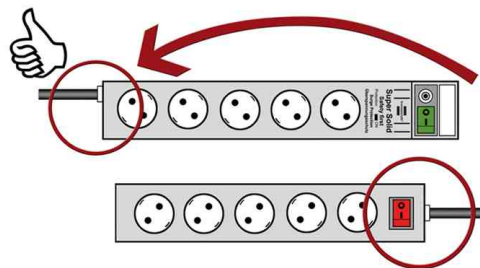

Steckdosenleiste Super-Solid-Line, 5-fach mit Schalter

- Energiespar-Produkt
- sehr stabil, aus hochbruchfestem Polycarbonat
- **Besonderheit:** Kabeleingang gegenüber dem Schalter, dadurch praktische Bedienung z. B. unter dem Schreibtisch
- GummifüÙe verhindern Wegrutschen
- Schutzkontakt-Steckdosen in 45°-Anordnung, auch für Winkelstecker und Netzgeräte
- mit Aufhänge-Vorrichtung - sehr gut anschraubbar durch Schraubführungen
- Sicherheitsschalter beleuchtet, zweipolig ein-/ausschaltbar
- Steckdosen mit Kinderschutz
- Länge Leiste: 445 mm
- für den Markt: D / NL / A / L

Anwendungsbeispiele:

- Kabeleingang gegenüber dem Schalter, dadurch praktische Bedienung z. B. unter dem Schreibtisch

Steckdosenleiste Super-Solid-Line, schwarz/silbergrau

Steckdosenleiste Super-Solid-Line, silber

Symbolbild: Kabeleingang gegenüber dem Schalter

Produkt	Ausführung	Länge	Farbe	Hersteller-Nummer	Bestell-Nummer
Steckdosenleiste Super-Solid	5-fach	Kabellänge: 2,5 m	schwarz	1153380115	11278048
		Kabellänge: 2,5 m	silber	1153340115	11270685