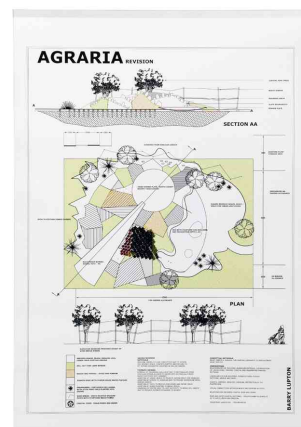

DURABLE **PREMIUM Sichthülle, DIN A3**

- strapazierfähig und reißfest
- mit praktischer Griffausstanzung
- Abgabe nur in ganzen VE's

Anwendungsbeispiele:

- zum Schützen und Aufbewahren von DIN A3 Dokumenten, z.B. technische Zeichnungen, Statistiken, Bilder uwm.

Für wen geeignet:

- Architekten
- Büros
- Schüler und Studenten

PREMIUM Sichthülle

Ideal für technische Zeichnungen

Produkt	Ausführung	Format	Material	Stärke	Farbe	VE	Hersteller- Nummer	Bestell- Nummer
Sichthüllen	oben und rechts offen	A3	Hartfolie	0,30 mm	glasklar	10 Stück	2314-19	9231419