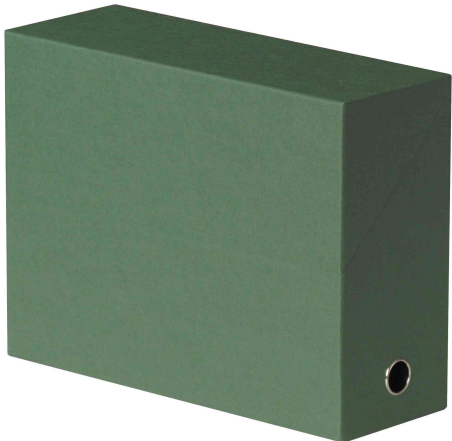

## Dokumentenmappe, aus Karton, DIN A4

- mit Verschlussklappe
- mit Griffloch
- montiert geliefert

### Anwendungsbeispiele:

- zum Abstellen, Ablegen und Archivieren
- zur Aufbewahrung von Ordnerinhalten und EDV-Listen

Symbolbild: Dokumentenmappe, beige

Symbolbild: Dokumentenmappe, blau

Symbolbild: Dokumentenmappe, dunkelblau

Symbolbild: Dokumentenmappe, dunkelgrün

Symbolbild: Dokumentenmappe, grau

Symbolbild: Dokumentenmappe, rot

Symbolbild: Dokumentenmappe, schwarz

Symbolbild: Dokumentenmappe - offen, schwarz

Produkt	Ausführung	Format	Fassungsvermögen	Farbe	VE	Hersteller- Nummer	Bestell- Nummer
Dokumentenmappe	Karton	(B)120 x (T)340 x (H)255 mm	1.000 Blatt	beige	5 Stück	100725584	74500100
		(B)120 x (T)340 x (H)255 mm	1.000 Blatt	dunkelblau	5 Stück	100725579	74500197
	Karton	(B)120 x (T)340 x (H)255 mm	1.000 Blatt	rot	5 Stück	100725581	74500195
		(B)120 x (T)340 x (H)255 mm	1.000 Blatt	schwarz	5 Stück	100725586	74500178
	Karton	(B)90 x (T)340 x (H)255 mm	800 Blatt	beige	100725573	74500165	
		(B)90 x (T)340 x (H)255 mm	800 Blatt	blau	100725566	74500160	
	Karton	(B)90 x (T)340 x (H)255 mm	800 Blatt	dunkelblau	100725567	74500161	
		(B)90 x (T)340 x (H)255 mm	800 Blatt	dunkelgrün	100725572	74500164	
	Karton	(B)90 x (T)340 x (H)255 mm	800 Blatt	grau	100725575	74500166	
		(B)90 x (T)340 x (H)255 mm	800 Blatt	rot	100725570	74500163	
	Karton	(B)90 x (T)340 x (H)255 mm	800 Blatt	schwarz	100725576	74500098	