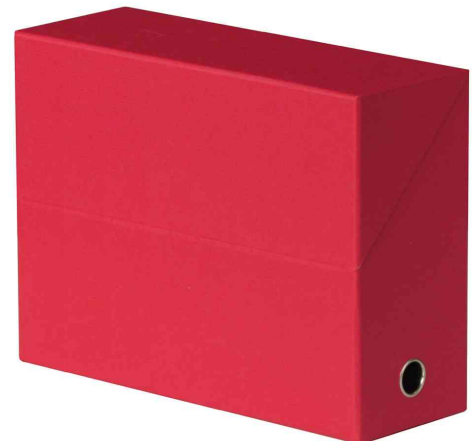

## Dokumentenmappe, aus Karton, DIN A4

- mit Verschlussklappe
- mit Griffloch
- montiert geliefert

### Anwendungsbeispiele:

- zum Abstellen, Ablegen und Archivieren
- zur Aufbewahrung von Ordnerinhalten und EDV-Listen

Symbolbild: Dokumentenmappe, beige

Symbolbild: Dokumentenmappe, blau

Symbolbild: Dokumentenmappe, dunkelblau

Symbolbild: Dokumentenmappe, dunkelgrün

Symbolbild: Dokumentenmappe, grau

Symbolbild: Dokumentenmappe, rot

Symbolbild: Dokumentenmappe, schwarz

Symbolbild: Dokumentenmappe - offen, schwarz

Produkt	Ausführung	Format	Fassungsvermögen	Farbe	VE	Hersteller- Nummer	Bestell- Nummer
Dokumentenmappe	Karton	(B)120 x (T)340 x (H)255 mm	1.000 Blatt	beige	5 Stück	100725584	74500100
		(B)120 x (T)340 x (H)255 mm	1.000 Blatt	dunkelblau	5 Stück	100725579	74500197
	Karton	(B)120 x (T)340 x (H)255 mm	1.000 Blatt	rot	5 Stück	100725581	74500195
		(B)120 x (T)340 x (H)255 mm	1.000 Blatt	schwarz	5 Stück	100725586	74500178
	Karton	(B)90 x (T)340 x (H)255 mm	800 Blatt	beige	100725573	74500165	
		(B)90 x (T)340 x (H)255 mm	800 Blatt	blau	100725566	74500160	
	Karton	(B)90 x (T)340 x (H)255 mm	800 Blatt	dunkelblau	100725567	74500161	
		(B)90 x (T)340 x (H)255 mm	800 Blatt	dunkelgrün	100725572	74500164	
	Karton	(B)90 x (T)340 x (H)255 mm	800 Blatt	grau	100725575	74500166	
		(B)90 x (T)340 x (H)255 mm	800 Blatt	rot	100725570	74500163	
	Karton	(B)90 x (T)340 x (H)255 mm	800 Blatt	schwarz	100725576	74500098	