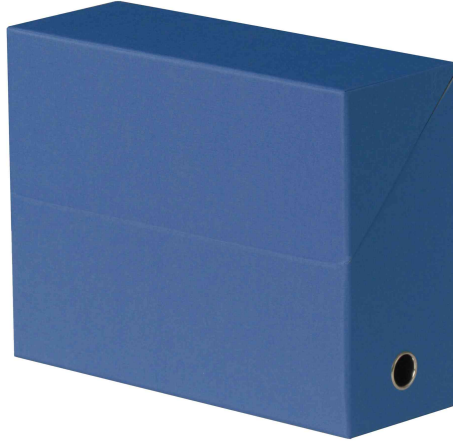

## Dokumentenmappe, aus Karton, DIN A4

- mit Verschlussklappe
- mit Griffloch
- montiert geliefert

### Anwendungsbeispiele:

- zum Abstellen, Ablegen und Archivieren
- zur Aufbewahrung von Ordnerinhalten und EDV-Listen

Symbolbild: Dokumentenmappe, beige

Symbolbild: Dokumentenmappe, blau

Symbolbild: Dokumentenmappe, dunkelblau

Symbolbild: Dokumentenmappe, dunkelgrün

Symbolbild: Dokumentenmappe, grau

Symbolbild: Dokumentenmappe, rot

Symbolbild: Dokumentenmappe, schwarz

Symbolbild: Dokumentenmappe - offen, schwarz

Produkt	Ausführung	Format	Fassungsvermögen	Farbe	VE	Hersteller- Nummer	Bestell- Nummer
Dokumentenmappe	Karton	(B)120 x (T)340 x (H)255 mm	1.000 Blatt	beige	5 Stück	100725584	74500100
		(B)120 x (T)340 x (H)255 mm	1.000 Blatt	dunkelblau	5 Stück	100725579	74500197
	Karton	(B)120 x (T)340 x (H)255 mm	1.000 Blatt	rot	5 Stück	100725581	74500195
		(B)120 x (T)340 x (H)255 mm	1.000 Blatt	schwarz	5 Stück	100725586	74500178
	Karton	(B)90 x (T)340 x (H)255 mm	800 Blatt	beige	100725573	74500165	
		(B)90 x (T)340 x (H)255 mm	800 Blatt	blau	100725566	74500160	
	Karton	(B)90 x (T)340 x (H)255 mm	800 Blatt	dunkelblau	100725567	74500161	
		(B)90 x (T)340 x (H)255 mm	800 Blatt	dunkelgrün	100725572	74500164	
	Karton	(B)90 x (T)340 x (H)255 mm	800 Blatt	grau	100725575	74500166	
		(B)90 x (T)340 x (H)255 mm	800 Blatt	rot	100725570	74500163	
	Karton	(B)90 x (T)340 x (H)255 mm	800 Blatt	schwarz	100725576	74500098	