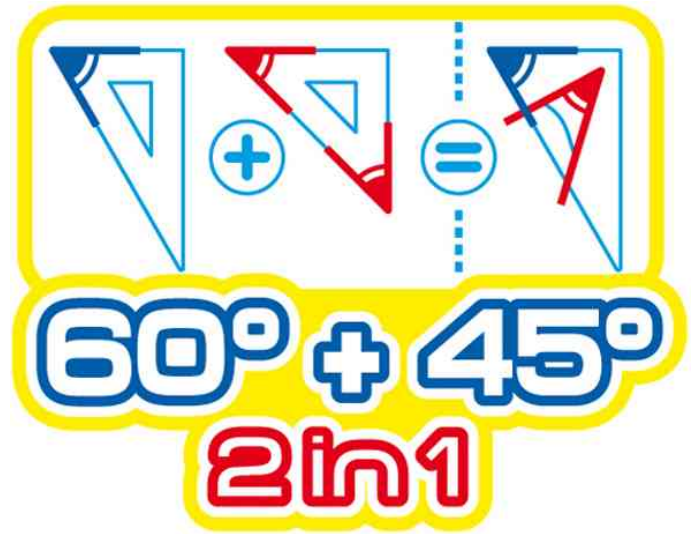

Geometrie-Set Flex, 3-teilig - 4 Funktionen

Flextechnik: 100% bruchfest

- Skalenaufdruck mit UV-beständiger Farbe
- in Schutzhülle mit Aufhängeöse
- **bestehend aus:** 1 x Lineal 300 mm, 1 x Zeichendreieck 2 in 1, $45^\circ + 60^\circ - 210$ mm, 1 x Winkelmesser $180^\circ - 120$ mm
- die Lieferung erfolgt farbig sortiert in blau- und grün-transparent, ein spezieller Farbwunsch ist nicht möglich!

Symbolbild: Geometrie-Set Flex, 3-teilig

Zeichendreieck 2 in 1

| Produkt | Ausführung | Länge | Material | Farbe | VE | Hersteller- Nummer | Bestell- Nummer |
|--------------------|------------|-------|------------|-----------------|----|-----------------------|--------------------|
| Geometrie-Set Flex | 3-teilig | | Kunststoff | farbig sortiert | | 897120 | 82897120 |