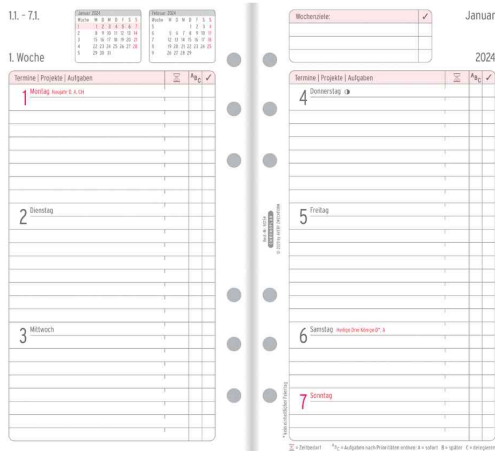

Wochenplan 2024 - Midi

- hohe Grammatur: 80 g/qm bei Formularen, besonders starke Grammatur: 120 g/qm bei Jahresplan
- mit Universallochung
- Zweifarbdruk
- Blattmaße: 96 x 172 mm

Inhalt:
Wochenpläne, Jahresplan, Messeplan D / A, Ferienplan, Postleitzahlenkarte D, Feiertage D / A / CH, wichtige Maße und Gewichte, Übersicht Kfz-Kennzeichen D, Entfernungen / Währungstabelle, Jahresübersicht Folgejahr

- 50254: Anordnung in Zeilen • 1 Woche / 2 Seiten
- 50544: Anordnung in Spalten • 1 Woche / 2 Seiten

Anwendungsbeispiele:

- zur Erweiterung von CHRONOPLAN Büchern Midi
- kompatibel mit den gängigsten Zeitplansystemen

Wochenplan Midi
1 Woche / 2 Seiten
2024

Wochenplan Midi
1 Woche / 2 Seiten
2024

Wochenplan - Midi, Innenansicht (50254)