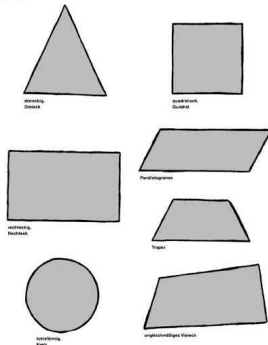

Geometrieheft

- DIN A4
- 16 Blatt
- hochweißes, seidenglattes 90g/qm Papier für ermüdungsfreies Schreiben
- robuster, abwischbarer Deckel
- mit Beschriftungsfeld auf dem Deckel
- Punkte erleichtern das Ansetzen des Lineals
- wissenswertes für den Geometrieunterricht in den Innenseiten
- als Ergänzung für die Arbeit mit dem Geometriebrett
- für Lehrer heißt dies: keine Kopien von selbstgestalteten Arbeitsblättern mehr nötig
- für den Markt: D / L / A / CH

Anwendungsbeispiele:

- entwickelt für den Geometrieunterricht an Grundschulen

Für wen geeignet:

- Schüler aller Klassen der Grundschule

Geometrieheft

Geometrieheft, Lineatur

Wissenswertes für den Geometrieunterricht

Flächen

Wissenswertes für den Geometrieunterricht

Körper

Beispiel Innenseiten

Produkt	Ausführung	Lineatur	Rand	Farbe	VE	Hersteller-Nummer	Bestell-Nummer
Geometrieheft, A4	16 Blatt	GR	ohne	rot		100050109	5400639