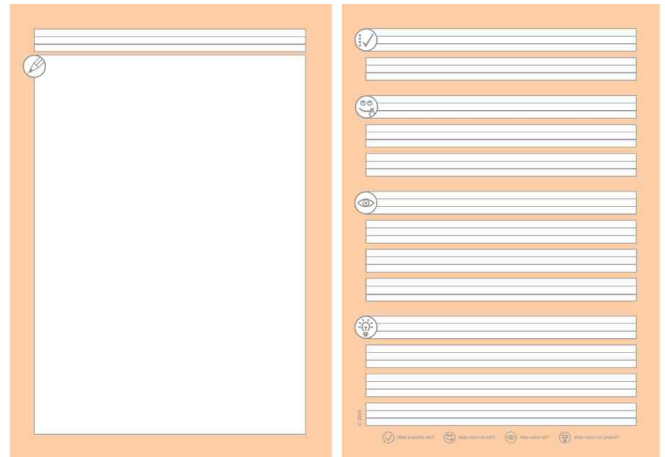

# Forscherheft

- DIN A4
- 16 Blatt
- hochweißes, seidenglattes 90g/qm Paier für ermüdungsfreies Schreiben
- robuster, abwischbarer Deckel
- mit Beschriftungsfeld auf dem Deckel
- linke Seite wird als Kreativseite für Aufzeichnungen genutzt, die rechte Seite zum Dokumentieren der Versuche
- Versuchsbeispiele im Innenteil
- für Lehrer heißt dies: keine Kopien von selbstgestalteten Arbeitsblättern mehr nötig
- für den Markt: D / L / A / CH

### Anwendungsbeispiele:

- entwickelt für den Sachunterricht an Grundschulen

### Für wen geeignet:

- Schüler im Sachunterricht von der 1. bis zur 4. Klasse

Symbolbild: Forscherheft

Symbolbild: Forscherheft, Lineatur 1

Symbolbild: Beispiel Innenseiten - Lineatur 1

Produkt	Ausführung	Lineatur	Rand	Farbe	VE	Hersteller-Nummer	Bestell-Nummer
Forscherheft, A4	16 Blatt	1F / liniert 2F / liniert	ohne ohne	gelb gelb		100050094 100050095	5400632 5400633