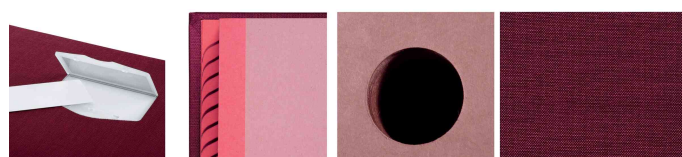

Unterschriftenmappe "DE LUXE", Leinen-Einband

- für Format DIN A4
- 20 Fächer
- mit hochwertigem Leinen-Einband
- hochwertiger rosa Löschkarton mit 3 Schaulöchern im Buchblock
- mit dehnbarem Rücken
- aufklappbares Beschriftungsschild 30 x 60 mm zum einfachen Beschriften
- inkl. PC-bedruckbarer Ersatzeinlage für das Beschriftungsfenster

Anwendungsbeispiele:

- zum Vorsortieren Ihrer Belege und Korrespondenz

Für wen geeignet:

- Büroangestellte und Sekretärinnen
- Verwaltungsangestellte

Unterschriftenmappe "DE LUXE", blau

Unterschriftenmappe "DE LUXE", rot

Unterschriftenmappe "DE LUXE", schwarz

Beschriftungsfeld - Fächerblock - Rosa Löschkarton - Leinen-Einband

Produkt	Ausführung	Format	Farbe	VE	Hersteller- Nummer	Bestell- Nummer
Unterschriftenmappe "DE LUXE"	20 Fächer	A4	blau		24201-02	62420102
		A4	rot		24201-01	62420101
	20 Fächer	A4	schwarz		24201-04	62420104