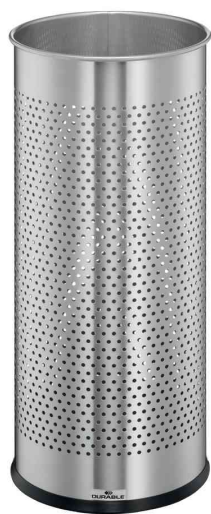

DURABLE Edelstahl-Schirmständer

- aus Edelstahl
- stilvolles und elegantes Design
- mit dekorativem, perforiertem Streifen
- Fassungsvermögen: 28,5 Liter
- umweltfreundlich: aus mindestens 50% recyceltem Material und zu 100% recycelbar

Anwendungsbeispiele:

- für Eingangs- und Empfangsbereich

Für wen geeignet:

- Verwaltungen
- Banken & Versicherungen
- Arztpraxen
- Friseur
- Unternehmen / Firmen mit Laufkundschaft
- Hotels

Edelstahl-Schirmständer

Anwendungsbeispiel

Produkt	Ausführung	Maße	Farbe	VE	Hersteller- Nummer	Bestell- Nummer
Schirmständer	Edelstahl	Durchmesser 260 x (H)620 mm	silber-metallic		3371-23	9337123