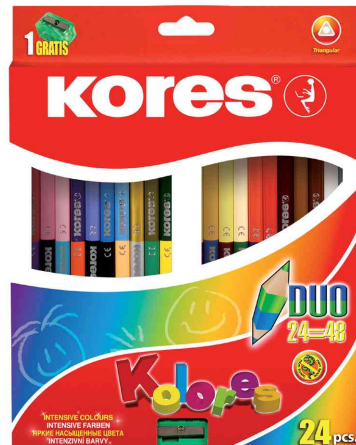

24er Karton-Etui