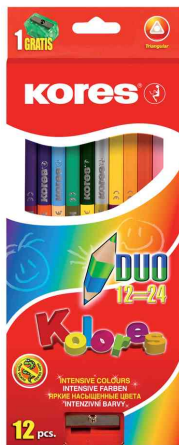

Dreikant-Buntstifte Kolores DUO - im Etui

- doppelseitig und zweifarbig
- aus Lindenholz mit bruchsicherer Mine
- in 3-eckiger Triangular Form
- super weiche Mine
- intensive Farben
- inklusive Namensfeld und GRATIS Spitzer

- **12er Karton-Etui:** sortiert in den Farben: fleischfarben, gelb, sonnengelb, hellrot, orange, rot, karminrot, rosa, magenta, violett, dunkelviolet, ultramarin, blau, hellblau, jade, grün, hellgrün, beige, hellbraun, braun, dunkelgrau, schwarz, gold und silber
- **24er Karton-Etui:** sortiert in den Farben: weiß, fleischfarben, zitronengelb, gelb, sonnengelb, hellrot, orange, rot, dunkelrot, karminrot, sienarot, rosa, magenta, violett, dunkelviolet, ultramarin, blau, dunkelblau, meerblau, blaugrün, hellblau, jade, grün, dunkelgrün, grünblau, hellgrün, beige, sienabraun, hellbraun, braun, schokobraun, dunkelgrau, grau, schwarz, gold, silber, cremebeige, ocker, hellrosa, hellbeige, lila, ockerbraun, meergrün, kobaltblau, himmelblau, braunrot, smaragdgrün, graublau

Warnhinweise:

Für Verbraucher gemäß EU-Spielzeug-Richtlinie (2009/48/EG):

ACHTUNG! Nicht geeignet für Kinder unter 36 Monaten, wegen verschluckbarer Kleinteile.

12er Karton-Etui