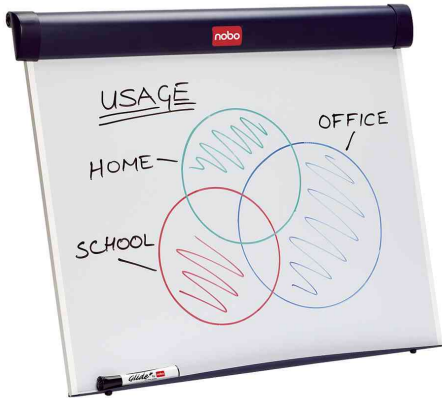

## Tisch-Flipchart Barracuda

- halbformatiges Flipchart
- magnethaftende Tafeloberfläche
- Metall-Blockhalterung und Stifteablage über die komplette Breite
- auf Gummifüßen zum Schutz der Schreibtischoberfläche
- rückwärtige Stütze zur stabilen und einfachen Aufstellung auf jedem Tisch
- Lieferung inkl. schwarzer Transporttasche, B1-Flipchartblock und Nobo Flipchart-Marker

### Anwendungsbeispiele:

- für kleine Gruppen-Meetings im Büro, in denen nicht viel Platz zur Verfügung steht

### Für wen geeignet:

- ideal für den reisenden Präsentator

Tisch-Flipchart Barracuda

Symbolbild: zeigt das Produkt in Anwendung

Symbolbild: Transporttasche

Produkt	Ausführung	Maße	Farbe	VE	Hersteller-Nummer	Bestell-Nummer
Tisch-Flipchart Barracuda		675 x 550 mm	anthrazit		1902267	5592267
Zubehör: Flipchart-Block	blanko	584 x 483 mm	weiß		34631170	5592268