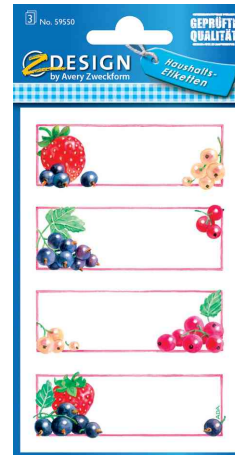

## Haushaltsetiketten "HOME", mit Obstmotiven

- praktische Etiketten aus beschriftbarem Papier
- wiederablösbar
- zur Handbeschriftung
- Blattformat: (B)76 x (H)120 mm
- Abgabe nur in ganzen VE's

### Anwendungsbeispiele:

- zum Beschriften von Marmeladen, Einkochtem, Chutneys usw.
- für Beschriftungen im Haushalt

"Erdbeere"

"Rahmen &amp; Obst"

Erdbeere &amp; Johannisbeere

Obst selbstgemacht

Produkt	Ausführung	Maße (B x H)	Farbe	VE / Etiketten	VE / Blatt	Hersteller- Nummer	Bestell- Nummer
Haushalts-Etiketten	Erdbeere	76 x 120 mm		10 Etiketten	2 Blatt	59952	72059952
	Erdbeere & Johannisbeere	76 x 120 mm		12 Etiketten	3 Blatt	59550	72059550
	Rahmen & Obst	76 x 120 mm		18 Etiketten	3 Blatt	59473	72059473
	SELBSTGEMACHTES	76 x 120 mm		15 Etiketten	3 Blatt	3712	7203712