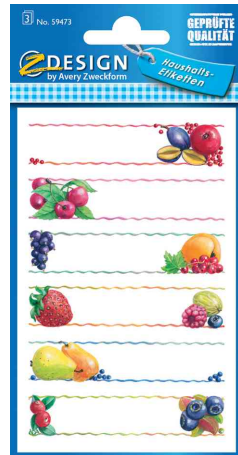

## Haushaltsetiketten "HOME", mit Obstmotiven

- praktische Etiketten aus beschriftbarem Papier
- wiederablösbar
- zur Handbeschriftung
- Blattformat: (B)76 x (H)120 mm
- Abgabe nur in ganzen VE's

### Anwendungsbeispiele:

- zum Beschriften von Marmeladen, Einkochtem, Chutneys usw.
- für Beschriftungen im Haushalt

"Erdbeere"

"Rahmen &amp; Obst"

Erdbeere &amp; Johannisbeere

Obst selbstgemacht

Produkt	Ausführung	Maße (B x H)	Farbe	VE / Etiketten	VE / Blatt	Hersteller- Nummer	Bestell- Nummer
Haushalts-Etiketten	Erdbeere	76 x 120 mm		10 Etiketten	2 Blatt	59952	72059952
	Erdbeere & Johannisbeere	76 x 120 mm		12 Etiketten	3 Blatt	59550	72059550
	Rahmen & Obst	76 x 120 mm		18 Etiketten	3 Blatt	59473	72059473
	SELBSTGEMACHTES	76 x 120 mm		15 Etiketten	3 Blatt	3712	7203712