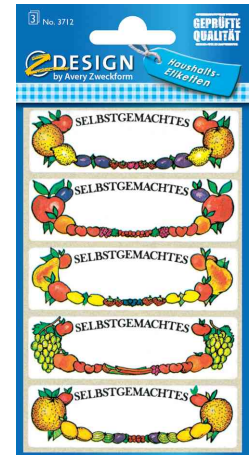

## Haushaltsetiketten "HOME", mit Obstmotiven

- praktische Etiketten aus beschriftbarem Papier
- wiederablösbar
- zur Handbeschriftung
- Blattformat: (B)76 x (H)120 mm
- Abgabe nur in ganzen VE's

### Anwendungsbeispiele:

- zum Beschriften von Marmeladen, Einkochtem, Chutneys usw.
- für Beschriftungen im Haushalt

"Erdbeere"

"Rahmen &amp; Obst"

Erdbeere &amp; Johannisbeere

Obst selbstgemacht

Produkt	Ausführung	Maße (B x H)	Farbe	VE / Etiketten	VE / Blatt	Hersteller- Nummer	Bestell- Nummer
Haushalts-Etiketten	Erdbeere	76 x 120 mm		10 Etiketten	2 Blatt	59952	72059952
	Erdbeere & Johannisbeere	76 x 120 mm		12 Etiketten	3 Blatt	59550	72059550
	Rahmen & Obst	76 x 120 mm		18 Etiketten	3 Blatt	59473	72059473
	SELBSTGEMACHTES	76 x 120 mm		15 Etiketten	3 Blatt	3712	7203712