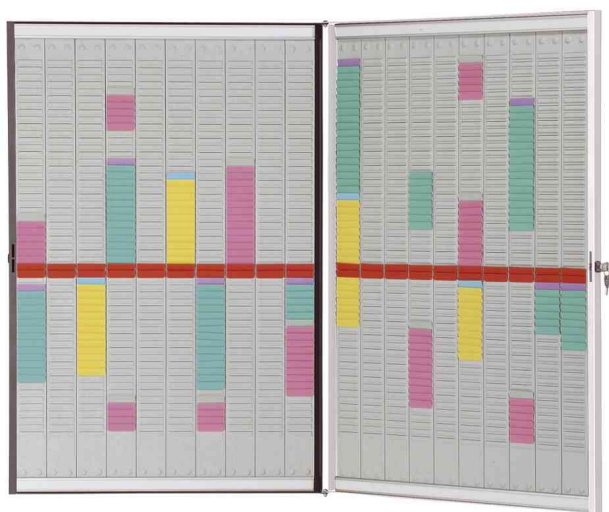

## T-Kartensystem, faltbar

- aus Metall
- Außenseite: kann mit trocken abwischbaren Markern beschriftet werden und ist magnethaftend
- Innenseite: T-Karten-System für Kartenträger mit 54 Schlitten, für Rahmenprofile Größe 20
- abschließbar
- Lieferung inkl. 2 Schlüssel und Wandbefestigungsmaterial

**Zubehör:** 20 Kartenträger mit je 54 Schlitten für Kartengröße 2 • 10 farbige T-Kartensets mit je 100 Karten der Kartengröße 2

T-Kartensystem, aufgeklappt

T-Kartensystem, zugeklappt

Produkt	Ausführung	Maße	Farbe	VE	Hersteller-Nummer	Bestell-Nummer
T-Karten System	faltbar, inkl. Zubehör	660 - 1.320 x 1.015 mm	grau		1901361	5539571