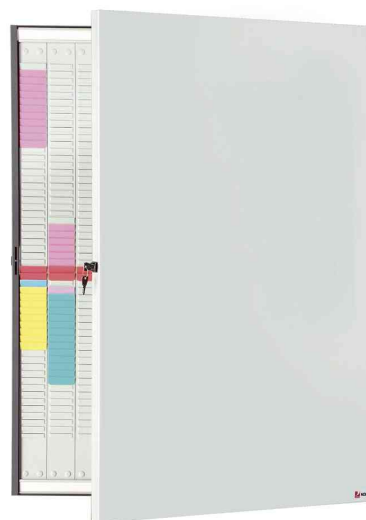

## T-Kartensystem, faltbar

- aus Metall
- Außenseite: kann mit trocken abwischbaren Markern beschriftet werden und ist magnethaftend
- Innenseite: T-Karten-System für Kartenträger mit 54 Schlitten, für Rahmenprofile Größe 20
- abschließbar
- Lieferung inkl. 2 Schlüssel und Wandbefestigungsmaterial

**Zubehör:** 20 Kartenträger mit je 54 Schlitten für Kartengröße 2 • 10 farbige T-Kartensets mit je 100 Karten der Kartengröße 2

T-Kartensystem, aufgeklappt

T-Kartensystem, zugeklappt

Produkt	Ausführung	Maße	Farbe	VE	Hersteller-Nummer	Bestell-Nummer
T-Karten System	faltbar, inkl. Zubehör	660 - 1.320 x 1.015 mm	grau		1901361	5539571