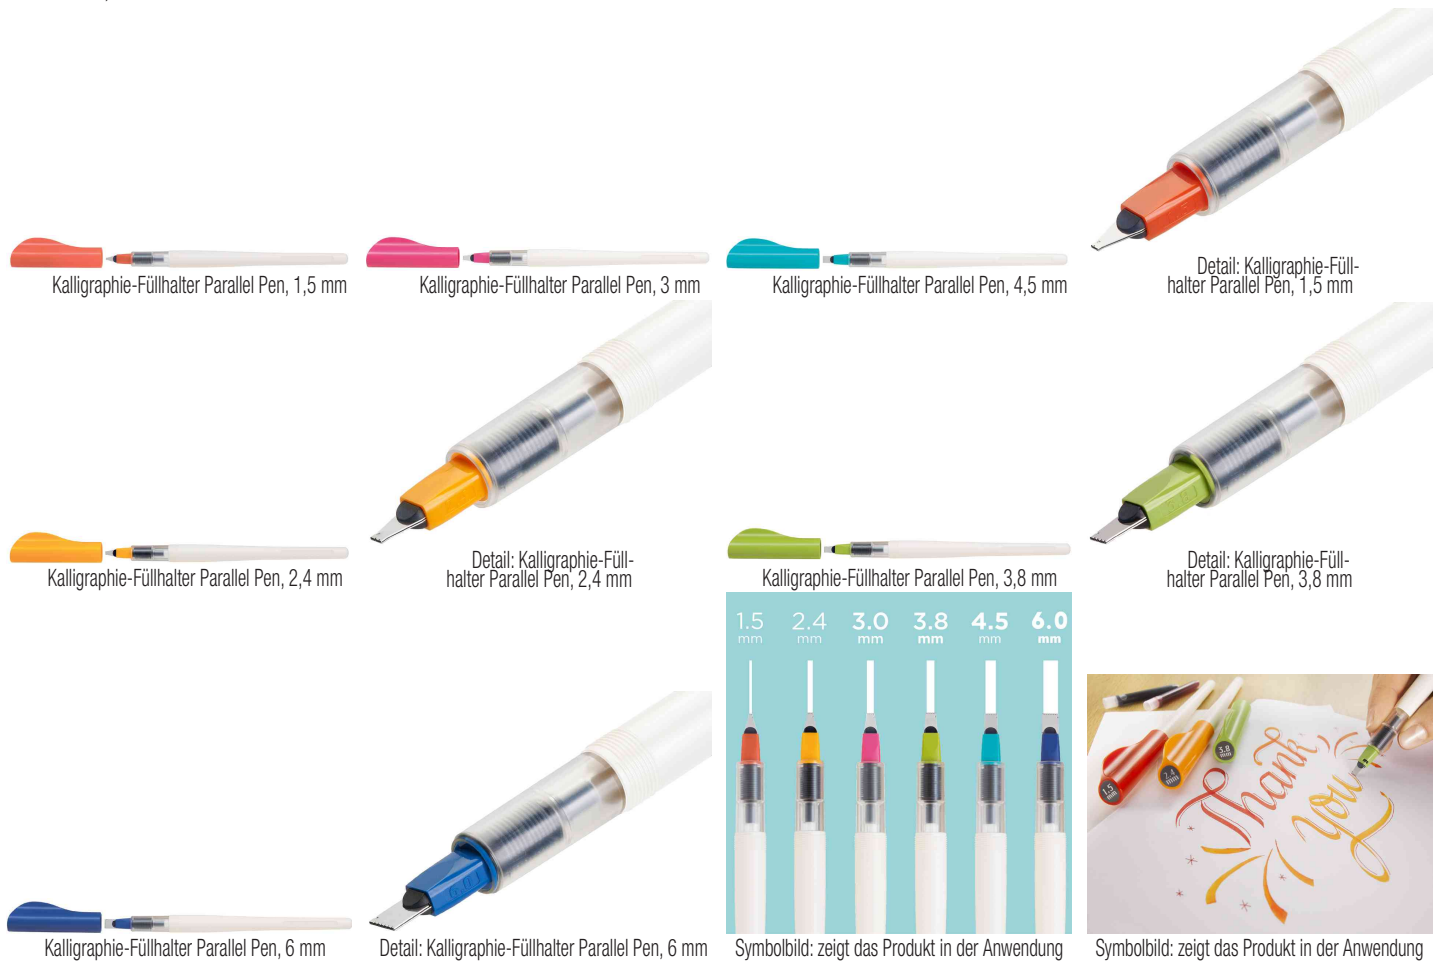

## Kalligraphie-Füllhalter Parallel Pen

- lasergeschnittene Edelstahlfeder
- inkl. 2 Patronen (schwarz/rot), Spitzenreiniger und Reinigungskonverter
- attraktive Blisterverpackung

### Für wen geeignet:

- Anwender, die Ihrer Schrift einen besonderen Ausdruck verleihen wollen

Produkt	Ausführung	Strichstärke	Strichfarbe	Gehäusefarbe	VE	Hersteller-Nummer	Bestell-Nummer
Kalligraphie-Füllhalter Parallel Pen	für Rechtshänder	Federbreite: 6 mm Federbreite: 1,5 mm		weiß / blau weiß / rot		192395/1 192364/1	5045178 5045176
	für Rechtshänder	Federbreite: 2,4 mm Federbreite: 3 mm		weiß / gelb weiß / pink		192371/1 579561	5045177 5045518
	für Rechtshänder	Federbreite: 3,8 mm Federbreite: 4,5 mm		weiß / grün weiß / hellblau		192388 579578	5040353 5045519
Zubehör: Tintenpatronen			blau		6 Stück	192265	5040352
			rot		6 Stück	192326	5045197
			schwarz		6 Stück	IC-P3-S6-B	5040279
			sepia		6 Stück	192241	5045195
			sortiert		12 Stück	191787	5045295
			türkis		6 Stück	192272	5045196