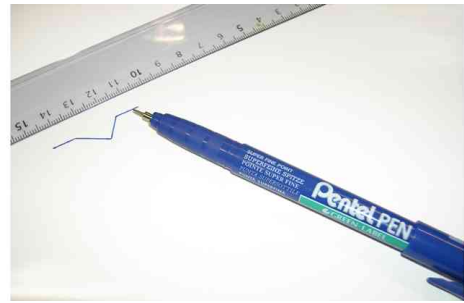

Permanent-Marker GREEN-LABEL NMF50

Fein wie ein Faserschreiber!

- extrafeine metall-gefasste Spitze mit verlängerter Minenführung
- Kunststoff-Gehäuse
- Kappe mit Kunststoff-Clip
- angeraute Griffzone
- wasserfest und lichtecht
- schreibt auf fast allen Materialien

Anwendungsbeispiele:

Auf fast allen Materialien haltbar wie z.B.:

- auf Glas, Metall, Holz, Kunststoff, Karton
- zum Schreiben und Zeichnen an Schablonen und Linealen

Permanent-Marker GREEN-LABEL NMF50

Permanent-Marker GREEN-LABEL NMF50, Anwendungsbeispiel

Produkt	Ausführung	Strichstärke	Strichfarbe	Gehäusefarbe	VE	Hersteller-Nummer	Bestell-Nummer
Permanent-Marker GREEN-LABEL NMF50	Finelinerspitze	0,6 mm	schwarz	schwarz		NMF50-A0	5232091