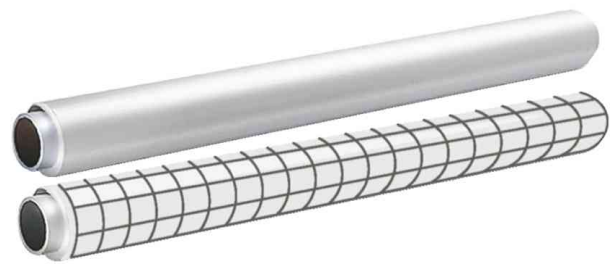

### • "Charts von der Rolle"

- hochwertiger Spender aus Aluminium mit universeller Aufhänge- und integrierter Schneidevorrichtung
- ausgestattet mit einer Folienrolle EasyFlip Foil Art. 7050
- mit Tragegurt
- mit zweischneidigem Messer
- flexibel und unabhängig von der Raumausstattung einsetzbar
- durch elektrostatische Ladung ist die Folie selbsthaftend und kann im ganzen Raum aufgehängt werden
- mit der im Spender integrierten Schneidevorrichtung kann die Folienlänge frei gewählt werden

**Zubehör: Folienrolle EasyFlip Foil:** Perforation nach 800 mm • selbsthaftend durch elektrostatische Ladung • Länge: 20 m • Breite: 600 mm • beschriftbar mit handelsüblichen Permanent- oder Whiteboardmarkern

### Anwendungsbeispiele:

- für Präsentationen ohne Flipchart
- für Büroschrank, Zimmertür etc.

### Für wen geeignet:

- für Außendienstmitarbeiter
- für Schulen
- für Vereine

Mobiles Flip-Chart EasyFlip

Symbolbild: Zubehör: Folienrolle EasyFlip Foil

Zeigt das Produkt in Anwendung

mitnehmen - aufhängen - beschriften - abschneiden - selbsthaftend