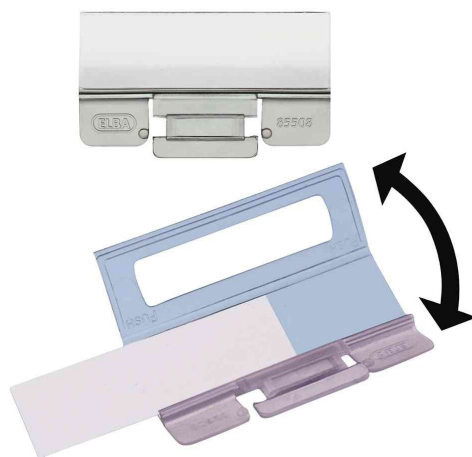

Sichtreiter ELBA vertic® Komfort

- aus PP
- aufklappbare Rückwand zum einfachen Einlegen
- inkl. Beschriftungsschildchen
- 4-zeilig beschriftbar
- Maße: (B)58 x (T)5 x (H)20 mm
- Abgabe nur in ganzen VE's
- für den Markt: D / L / A / CH

Anwendungsbeispiele:

- zum Kennzeichnen von Hängemappen, -taschen und -heftern

Für wen geeignet:

- für alle gängigen Hängeregistraturen

Sichtreiter ELBA vertic Komfort

Produkt	Ausführung	Format	Farbe	VE	Hersteller- Nummer	Bestell- Nummer
Sichtreiter ELBA vertic Komfort	4-zeilig	58 x 20 mm	transparent	25 Stück	100552070	61855080