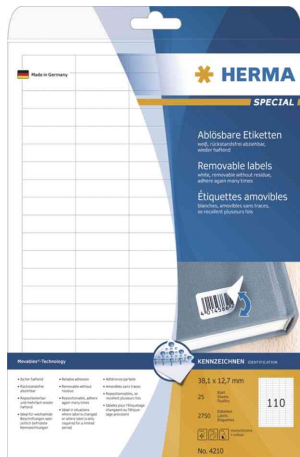

Universal-Etiketten SPECIAL, wiederablösbar, Inkjet + Laser + Kopierer, Kleinpackung, 25 Blatt

Das Etikett, das mehr kann: Kennzeichnen wird einfacher, sicherer und flexibler

- Farbe: weiß
- Movable-Technologie
- sicher haftend auf unterschiedlichsten Oberflächen (glatt, trocken, unbeschädigt, staubfrei)
- rückstandsfrei abziehbar ohne Beschädigung des Untergrunds
- repositionierbar und mehrfach wieder haftend
- VE = 25 DIN A4 Bögen, Abgabe nur in ganzen VE's

Kostenlose Softwarelösungen unter www.herma.de/software

Anwendungsbeispiele:

- für häufig wechselnde Beschriftungen, z. B. an Regalen
- Inhaltsänderungen von Akten, Mappen, Behältern
- kurzfristige Hinweise
- Anleitungen
- Eigentumskennzeichnungen

Produkt	Ausführung	Maße (B x H)	Farbe	VE / Etiketten	VE / Blatt	Hersteller- Nummer	Bestell- Nummer
	wiederablösbar	Durchmesser: 10 mm Durchmesser: 20 mm	weiß weiß	7.875 Etiketten 2.400 Etiketten	25 Blatt A4 25 Blatt A4	4385 4386	6500085 6500320
	wiederablösbar	Durchmesser: 30 mm Durchmesser: 40 mm	weiß weiß	1.200 Etiketten 600 Etiketten	25 Blatt A4 25 Blatt A4	4387 5066	6500140 6500218
	wiederablösbar	Durchmesser: 60 mm Durchmesser: 85 mm	weiß weiß	300 Etiketten 150 Etiketten	25 Blatt A4 25 Blatt A4	5067 5068	6500226 6500231
	wiederablösbar	oval: 40,6 x 25,4 mm oval: 63,5 x 42,3 mm	weiß weiß	900 Etiketten 450 Etiketten	25 Blatt A4 25 Blatt A4	4380 4358	6500225 6500326