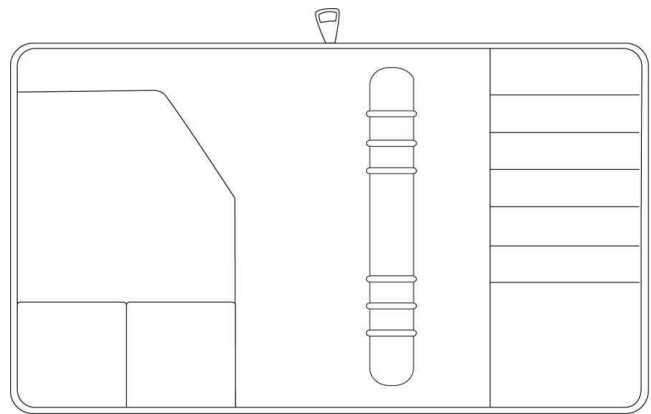

Terminplaner Mobil A5 Einsteiger - Kunstleder

Ringbücher A5 - Klassisch: Die Zeitplanung im großen Format!

- Kunstleder, feinnarbig geprägt
- mit umlaufendem Reißverschluss
- Maße: (B)220 x (T)275
- Blattgröße: DIN A5
- Ringabstand: 20 / 20 / 80 / 20 / 20 mm
- D-Ringmechanik - Ringdurchmesser: 20 mm

Innenausstattung:

- innen zusätzlich Moiré-Textil
- Visitenkartenfächer
- Stiftschlaufen
- Einsteckfächer

Grundausrüstung:

- 1 Register A5
- 1 Tagesanzeiger A5
- 1 Formularpaket A5
- 1 Bedienungsanleitung

Mobil A5 Einsteiger

Mobil A5 Einsteiger - Innenansicht

Produkt	Ausführung	Kalendarium	Format	Farbe	Hersteller- Nummer	Bestell- Nummer
Mobil A5 Einsteiger	Kunstleder	ohne Kalender	A5	schwarz	50163	72050163