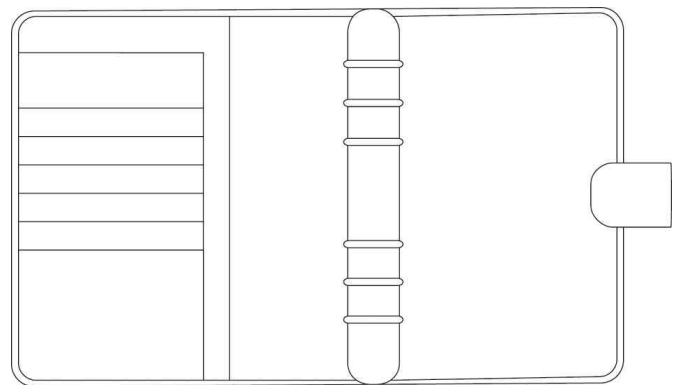

Terminplaner Standard Midi Einsteiger - Kunstleder

Midi Slim: Der vielseitige Begleiter

- Kunstleder, narbig geprägt
- mit Verschlusslasche
- Maße: (B)150 x (T)190
- Blattgröße: (B)96 x (T)172 mm
- Ringabstand: 19 / 19 / 51 / 19 / 19 mm
- D-Ringmechanik: Ringdurchmesser: 25 mm

Innenausstattung:

- innen zusätzlich Moiré-Textil
- Visitenkartenfächer
- Stiftschlaufen
- Einsteckfächer

Grundausrüstung:

- 1 Register Midi
- 1 Tagesanzeiger Midi
- 1 Formularpaket Midi
- 1 Bedienungsanleitung

Standard Midi Einsteiger

Innenansicht

Produkt	Ausführung	Kalendarium	Format	Farbe	Hersteller-Nummer	Bestell-Nummer
Standard Midi Einsteiger	Kunstleder	ohne Kalender	A6	schwarz	50108	72050108