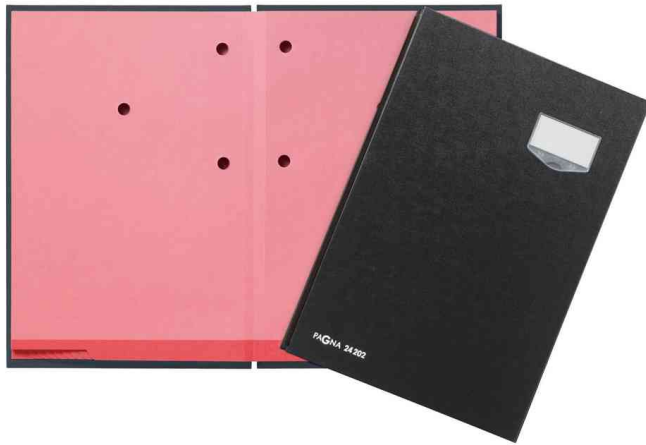

Unterschriftenmappe "DE LUXE", Kunststoff-Einband

- für Format DIN A4
- mit abwaschbarem hochwertigem Kunststoff-Einband
- hochwertiger rosa Löschkarton mit 3 Schaulöchern im Buchblock
- mit dehnbarem Rücken
- aufklappbares Beschriftungsschild 30 x 60 mm zum einfachen Beschriften
- inkl. bedruckbare Ersatzeinlagen

Anwendungsbeispiele:

- unentbehrlich zum Vorsortieren Ihrer Belege und Korrespondenz

Für wen geeignet:

- Büroangestellte und Sekretärinnen
- Verwaltungsangestellte

Unterschriftenmappe "DE LUXE", blau

Unterschriftenmappe "DE LUXE", grün

Unterschriftenmappe "DE LUXE", rot

Unterschriftenmappe "DE LUXE", schwarz

Detailansicht: Beschriftungsfeld - Fächerblock - Rosa Löschkarton

Produkt	Ausführung	Format	Farbe	VE	Hersteller-Nummer	Bestell-Nummer
Unterschriftenmappe "DE LUXE"	10 Fächer	A4	blau		24102-02	62410202
		A4	grün		24102-03	62410203
	10 Fächer	A4	rot		24102-01	62410201
		A4	schwarz		24102-04	62410204
20 Fächer	20 Fächer	A4	blau		24202-02	62420202
		A4	grau		24202-06	62420206
	20 Fächer	A4	grün		24202-03	62420203
		A4	rot		24202-01	62420201
20 Fächer	20 Fächer	A4	schwarz		24202-04	62420204