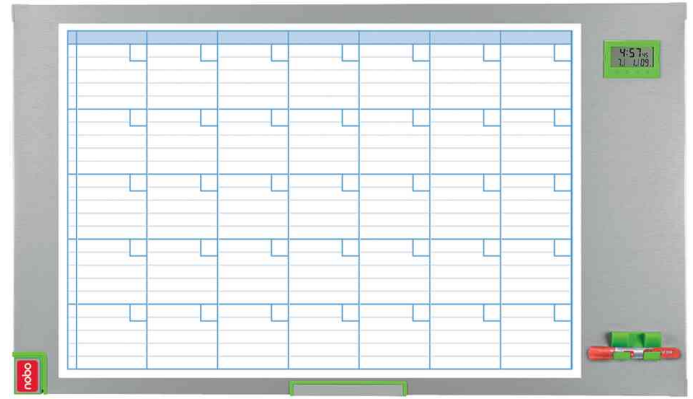

Monatsplaner Performance Plus

- weiße, magnethaftende und beschreibbare Tafel
- Oberfläche lackiert
- trocken abwischbare Oberfläche
- mit extra großer magnethaftender Notizfläche rechts
- mit magnetischem Tafelwischer und Stifteclip
- Uhr- und Datumsanzeige
- inkl. Magnet-Set (bestehend aus je 10 Magneten in rot, grün und blau) und 3 Boardmarker
- Aluminiumrahmen
- mit ausziehbarer Box für Stifte
- inkl. Wandbefestigung

Detailansichten

Monatsplaner Performance Plus

Produkt	Ausführung	Maße	Farbe	VE	Hersteller-Nummer	Bestell-Nummer
Monatsplaner Performance Plus	magnethaftend	1.035 x 600 mm	weiß		1902237	5538726