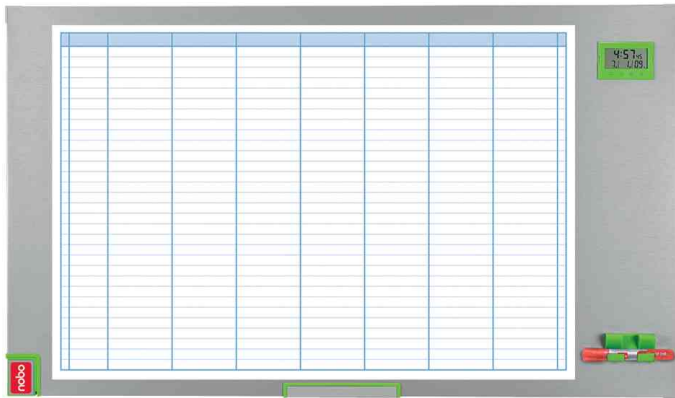

## Wochenplaner Performance Plus

- weiße, magnethaftende und beschreibbare Tafel
- Oberfläche lackiert
- trocken abwischbare Oberfläche
- mit extra großer magnethaftender Notizfläche rechts
- mit magnetischem Tafelwischer und Stifteclip
- Uhr- und Datumsanzeige
- inkl. Magnet-Set (bestehend aus je 10 Magneten in rot, grün und blau) und 3 Boardmarker
- Aluminiumrahmen
- mit ausziehbarer Box für Stifte
- inkl. Wandbefestigung

Wochenplaner Performance Plus

Detailansichten

Produkt	Ausführung	Maße	Farbe	VE	Hersteller-Nummer	Bestell-Nummer
Wochenplaner Performance Plus	magnethaftend	1.035 x 600 mm	weiß		1902236	5538728