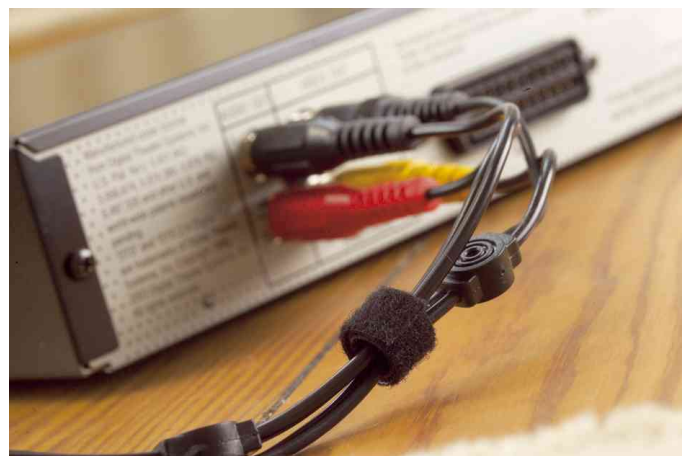

tesa On & Off Klett-Kabelbinder Cable Manager Universal

- vorgefertigte Form
- handlich
- wiederverwendbar
- 1.000 x öffnen und schließen
- individuell zuschneidbar

Anwendungsbeispiele:

- zum Bündeln und Ordnen von Kabeln elektronischer Geräte und Zubehör
- für Kabelordnung und Transport sperriger Gegenstände
- Befestigungsmöglichkeit am Kabel schützt vor dem Verlust

Für wen geeignet:

- Haushalt
- Büro

Klett-Kabelbinder Cable Manager Universal

Anwendungsbeispiel

Produkt	Ausführung	Maße	Farbe	VE	Hersteller- Nummer	Bestell- Nummer
Klett-Kabelbinder Cable Mangager Universal		10 mm x 5,0 m	schwarz		55239-00000-01	8755239