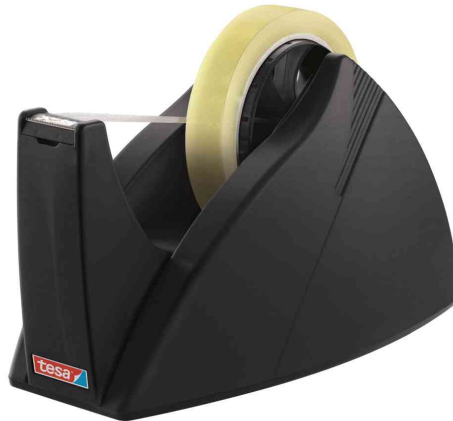

## Tischabroller Easy Cut Professional - unbestückt

- in funktionellem Design
- integriertes Fach für den sicheren Halt und schnellen Zugriff z. B. auf Stifte oder Scheren an Ihrem Arbeitsplatz
- mit Zackenmesser
- sehr standfest
- für Klebefilme mit 76 mm Rollenkern-Durchmesser, passende Klebefilme unter Artikelnummer: 8757403, 8741248, 8757406
- Maße Tischabroller: (B)250 mm x (T)106 mm x (H)140 mm
- Lieferung erfolgt ohne Klebefilm

Für wen geeignet:

- für Büro und Haushalt

Easy Cut Professional Tischabroller, rot / blau

Easy Cut Professional Tischabroller, schwarz

Anwendungsbeispiel

Anwendungsbeispiel

Anwendungsbeispiel

Easy Cut Professional, in Verpackung

Produkt	Ausführung	Maße	Farbe	VE	Hersteller- Nummer	Bestell- Nummer
Tischabroller Easy Cut Professional	unbestückt	bis 25 mm x 66 m bis 25 mm x 66 m	rot / blau schwarz		57422-00000-03 57422-000001-02	8750100 8750101