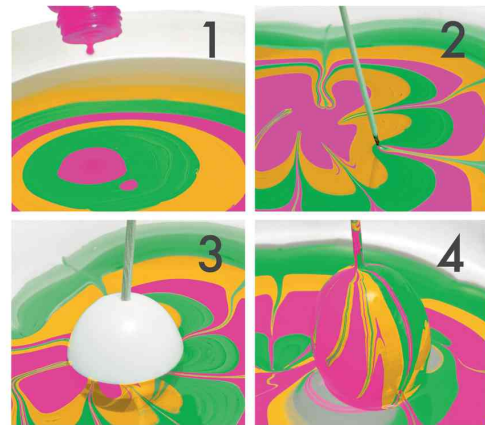

**Anwendungsbeispiele:**

- geeignet zum Marmorieren von Kunststoff, Glas, Acrylglas, Holz, Pappmaché, Metall, Styropor
- zum flächigen Marmorieren von Papier
- färben von ausgeblasenen Ostereiern oder Weihnachtskugeln

**Für wen geeignet:**

- Hobbybastler
- Kunstgewerbe

Symbolbild: Marmorierfarbe EASY MARBLE, im Glas

Symbolbild: zeigt das Produkt in Anwendung

Zitron	020		Ultramarinblau dkl.	055		Gold	084	
Mittelgelb	021		Dark Denim	254		Rosé-Gold	734	
Orange	013		Türkisblau	098		zusätzlich in Sets erhältlich		
Kirschrot	031		Aquagrün	297		Grau	078	
Rubinrot	038		Seefgrün	067		Taupe Rosé	165	
Brombeere	223		Seegras	261		Lila	296	
Magenta	014		Hellgrün	062		Graublau	140	
Rosa	033		Cappuccino	049		Mistel	159	
Violettpink	235		Anthrazit	279		Neon-Gelb	321	
Amethyst	081		Weiß	070		Neon-Orange	324	
Lavendel	007		Schwarz	073		Neon-Pink	334	
Hellblau	090		Kristallklar	101		Neon-Grün	365	
Azurblau	095		Silber	082				

Symbolbild: Farbübersicht

Symbolbild: zeigt das Produkt in Anwendung

Produkt	Inhalt	Farbe	Hersteller-Nummer	Bestell-Nummer
Marmorierfarbe "Easy Marble"	15 ml	amethyst	13050039081	57202409
		anthrazit	13050039279	57202555
	15 ml	aquagrün	13050039297	57202410
		aubergine	13050039039	57200376
	15 ml	azurblau	13050039095	57200386
		brombeere	13050039223	57202551
	15 ml	cappuccino	13050039049	57202550
		dark denim	13050039254	57202553
	15 ml	gold	13050039084	57200384
		hellblau	13050039090	57200385
	15 ml	hellgrün	13050039062	57200379
		kirschrot	13050039031	57200374
	15 ml	kristallklar	13050039101	57202413
		lavendel	13050039007	57202408
	15 ml	magenta	13050039014	57202549
		mittelgelb	13050039021	57200373
	15 ml	orange	13050039013	57200372
		reseda	13050039061	57202411
	15 ml	rosa	13050039033	57200375
		rosé-gold	13050039734	57202556