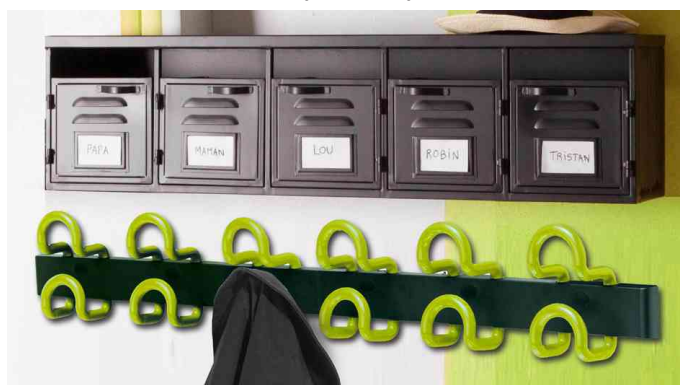

UNILUX

Wandgarderobe FIL, 6 Doppelhaken

- 6 Doppelhaken in abgerundeter Form
- robust
- ästhetisch
- in kleiderfreundlich abgerundeter Form
- Leiste aus ABS-Kunststoff
- Abstand zwischen den einzelnen Haken: 150 mm
- beliebig aneinander reihbar
- Schrauben und Dübel im Lieferumfang enthalten

Anwendungsbeispiele:

- für Eingangsbereich

Für wen geeignet:

- ideal für öffentliche Gebäuden, Verwaltungen
- Banken & Versicherungen
- Arztpraxen
- Friseur
- Unternehmen / Firmen mit Laufkundschaft
- Gastronomie

Wandgarderobe FIL, blau

Wandgarderobe FIL, grün

Wandgarderobe FIL, schwarz

Symbolbild: zeigt das Produkt in Anwendung

Produkt	Ausführung	Maße	Material	Farbe	Hersteller-Nummer	Bestell-Nummer
Wandgarderobe FIL	6 Doppelhaken	(B)900 x (T)70 x (H)146 mm	Kunststoff	blau	400095452	64000316
		(B)900 x (T)70 x (H)146 mm	Kunststoff	grün	400095453	64000323
	6 Doppelhaken	(B)900 x (T)70 x (H)146 mm	Kunststoff	schwarz	100340685	64000050