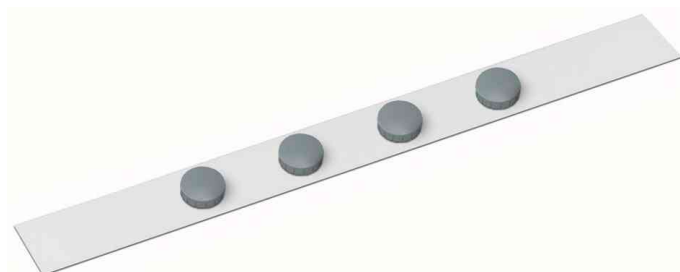

MAUL**Ferroleiste MAULstandard**

- selbstklebend
- aus Stahlblech
- Befestigung einzeln oder Aneinanderreihung zu Sichtbändern
- mit Selbstklebe-Polsterschaum versehen
- nicht rückstandsfrei wieder ablösbar

Anwendungsbeispiel:

- um Informationen sichtbar zu machen

Symbolbild: Ferroleiste MAULstandard

Symbolbild: Ferroleiste MAULstandard, inkl. 4 Magneten

Produkt	Ausführung	Maße	Farbe	VE	Hersteller- Nummer	Bestell- Nummer
Ferroleiste MAULstandard	Selbstklebe-Polsterschaum	50 x 500 mm	weiß		6206002	8025026
		50 x 1.000 mm	weiß		6207002	8025027
Ferroleiste MAULstandard, inkl. 2 Magneten	Selbstklebe-Polsterschaum	50 x 500 mm	weiß		620 62.02	5162531
Ferroleiste MAULstandard, inkl. 4 Magneten	Selbstklebe-Polsterschaum	50 x 1.000 mm	weiß		6207202	62147601