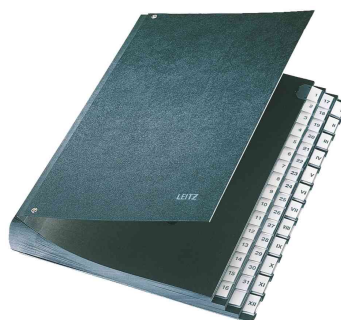

Pultordner, Hartpappe

- Format DIN A4
- Einband aus Hartpappe
- Fächerblock aus reißfestem Karton
- mit 6 Sichtlöchern
- leicht und schnell greifende Plastik-Tabe
- hohes Füllvermögen durch dehnbaren Rücken, der durch einen speziellen Kunststoffüberzug vom Einreißen geschützt ist
- Maße: (B)270 x (H)345 mm

Anwendungsbeispiele:

- zum Vorsortieren von Belegen und Schriftstücken

Pultordner, 1-12

Pultordner, 1-31

Pultordner, 1-31 und I-XII

Pultordner, A-Z

Produkt	Ausführung	Format	Farbe	VE	Hersteller- Nummer	Bestell- Nummer
Pultordner 1-12	12 Fächer	A4	schwarz		5812-00-95	80581295
Pultordner 1-31	32 Fächer	A4	schwarz		5831-00-95	80583195
Pultordner 1-31 und I-XII	44 Fächer	A4	schwarz		5844-00-95	80584495
Pultordner A-Z	24 Fächer	A4	schwarz		5824-00-95	80582495