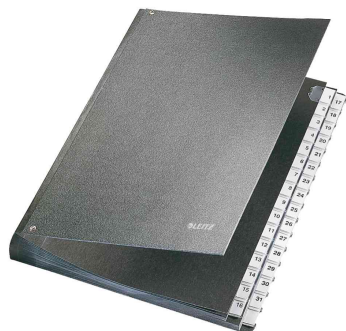

Pultordner, Hartpappe

- Format DIN A4
- Einband aus Hartpappe
- Fächerblock aus reißfestem Karton
- mit 6 Sichtlöchern
- leicht und schnell greifende Plastik-Tabe
- hohes Füllvermögen durch dehnbaren Rücken, der durch einen speziellen Kunststoffüberzug vom Einreißen geschützt ist
- Maße: (B)270 x (H)345 mm

Anwendungsbeispiele:

- zum Vorsortieren von Belegen und Schriftstücken

Pultordner, 1-12

Pultordner, 1-31

Pultordner, 1-31 und I-XII

Pultordner, A-Z

Produkt	Ausführung	Format	Farbe	VE	Hersteller- Nummer	Bestell- Nummer
Pultordner 1-12	12 Fächer	A4	schwarz		5812-00-95	80581295
Pultordner 1-31	32 Fächer	A4	schwarz		5831-00-95	80583195
Pultordner 1-31 und I-XII	44 Fächer	A4	schwarz		5844-00-95	80584495
Pultordner A-Z	24 Fächer	A4	schwarz		5824-00-95	80582495