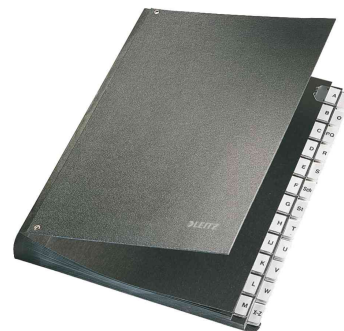

Pultordner, Hartpappe

- Format DIN A4
- Einband aus Hartpappe
- Fächerblock aus reißfestem Karton
- mit 6 Sichtlöchern
- leicht und schnell greifende Plastik-Tabe
- hohes Füllvermögen durch dehnbaren Rücken, der durch einen speziellen Kunststoffüberzug vom Einreißen geschützt ist
- Maße: (B)270 x (H)345 mm

Anwendungsbeispiele:

- zum Vorsortieren von Belegen und Schriftstücken

Pultordner, 1-12

Pultordner, 1-31

Pultordner, 1-31 und I-XII

Pultordner, A-Z

Produkt	Ausführung	Format	Farbe	VE	Hersteller- Nummer	Bestell- Nummer
Pultordner 1-12	12 Fächer	A4	schwarz		5812-00-95	80581295
Pultordner 1-31	32 Fächer	A4	schwarz		5831-00-95	80583195
Pultordner 1-31 und I-XII	44 Fächer	A4	schwarz		5844-00-95	80584495
Pultordner A-Z	24 Fächer	A4	schwarz		5824-00-95	80582495