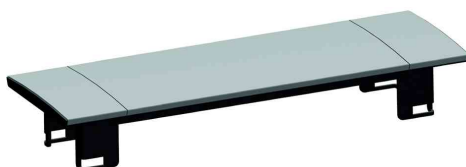

Steckdosensystem Power Frame, 3-fach

- 3 x Schutzkontaktsteckdose
- hochwertiges Steckdosensystem zum Einbau in Büro- und Arbeitstische
- Steckdosen in 35 Grad Anordnung
- Gerätezuleitung: 0,10 m H05VV-F 3G1,5 qmm, mit Wieland GST 18-Stecker
- rückseitiger Netzanschluss
- Aluminium-/Kunststoffgehäuse, silber/schwarz
- Einbaurahmen Power Frame für Plattenstärken ab 16 mm
- Einbaumaße (B)224 x (T)60 mm und Außenmaße (B)241 x (T)73 mm
- aus pulverbeschichtetem Stahlblech, 1,5 mm, silber (RAL 9006) (muss optional bestellt werden Bestell-Nr. 11290071)
- ohne Zuleitung
- im Polybeutel
- für den Markt: D / NL / A / L

Anwendungsbeispiele:

- Für leicht zugängliche Stromanschlüsse an Konferenztischen und Werkstatt-Arbeitsplätzen
- In Seminar- und Schulungsräumen zum Notebook-Anschluss

Für wen geeignet:

- Büromöbelhändler
- Hochschulen und Seminaranbieter

Steckdoseneinheit Power Frame

Symbolbild: Optionale Abdeckung Power Frame Cover

Symbolbild: Optionale Gerätezuleitung

Symbolbild: Optionaler Einbaurahmen Power Frame

Zeigt das Produkt in Anwendung

Produkt	Ausführung	Module	Anschluss Strom	Anschluss Daten	Farben	Hersteller-Nummer	Bestell-Nummer
Steckdoseneinheit Power Frame	3-fach		3 x Schutzkontakt		schwarz-silber	317.100	11290072
Zubehör: Abdeckung Power Frame Cover			schwarz-silber			915.500	11290095
Zubehör: Einbaurahmen Power Frame			silber			317.000	11290071
Zubehör: Gerätezuleitung 2,0 m					schwarz	375.075	11297227
Zubehör: Gerätezuleitung 3,0 m					schwarz	375.003	11290034
Zubehör: Gerätezuleitung 5,0 m					schwarz	375.007	11290060
Zubehör: Modul		VGA + Miniklinke			schwarz	917.045	11297027