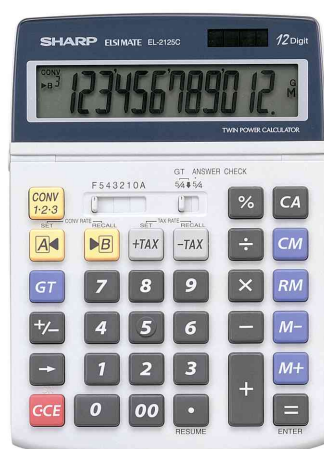

SHARP
THE IDEAS COMPANY

Tischrechner EL-2125 C

- LC-Display
- breite Tastatur
- 1 x LR 44 Batterie im Lieferumfang enthalten
- Maße: (B)140 x (T)195 x (H)22,5 mm
- Gewicht: ca. 215 g

Funktionen:

- 3 Umrechnungsraten €, <>, Lokal
- Steuerberechnung Tax+ / Tax- / GT-Funktion
- Rundungsautomatik 5/4
- Nachkommastellen F, 5, 4, 3, 2, 1, 0, A
- Ergebnisvergleichsfunktion
- Funktionssymbol
- Vorzeichenwechsel
- Korrekturtaste
- Tausenderunterteilung
- Prozentrechnung
- 1 Speicher (4 Tasten)
- automatische Abschaltung

Tischrechner EL-2125 C

Produkt	Ausführung	Display	Stromversorgung	Farbe	VE	Hersteller-Nummer	Bestell-Nummer
Tischrechner EL-2125 C	nicht druckend	1-zeilig / 12-stellig	Solar / Batterie	grau		EL-2125C	5215427
Zubehör: Ersatzbatterie LR44						04276 101 401	3060342