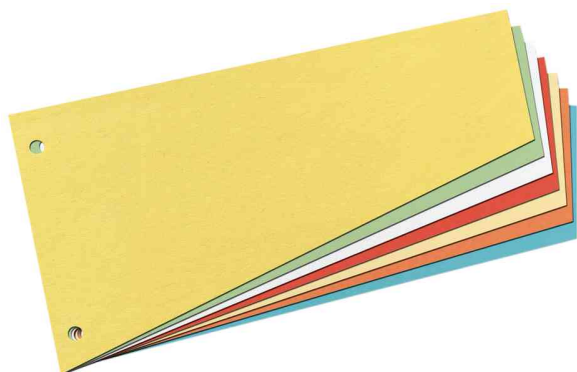

## Trennstreifen, trapezförmig

- aus Manila-Recycling-Karton
- 190 g/qm
- durchgefärbt und gelocht
- Abgabe nur in ganzen VE's

### Anwendungsbeispiel:

- durch wechselseitiges Abheften der Trennstreifen entsteht eine zweistufige sichtbare Ablage

Symbolbild: Trennstreifen, trapezförmig

Symbolbild: Anwendung Trennstreifen

Produkt	Material	Ausführung	Format	Lochung	Farbe	VE	Hersteller- Nummer	Bestell- Nummer
Trennstreifen, trapezförmig	Manilakarton		230 x 120 mm	80 mm	blau	100 Stück	10836526	10836526
			230 x 120 mm	80 mm	chamois	100 Stück	10838464	10838464
	Manilakarton		230 x 120 mm	80 mm	gelb	100 Stück	10838381	10838381
			230 x 120 mm	80 mm	grün	100 Stück	10838225	10838225
	Manilakarton		230 x 120 mm	80 mm	orange	100 Stück	10838498	10838498
			230 x 120 mm	80 mm	rosa	100 Stück	10837565	10837565
	Manilakarton		230 x 120 mm	80 mm	weiß	100 Stück	10838506	10838506