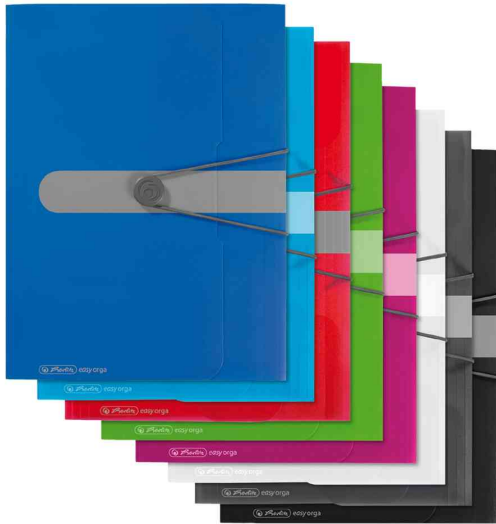

Sammelmappe easy orga to go

- in opaker oder transparenter Ausführung
- Füllhöhe: 30 mm
- 3 flexible Einschlagklappen
- der Gummizugverschluss garantiert den optimalen Schutz der Unterlagen
- Maße: (B)245 x (H)320 mm

Anwendungsbeispiele:

- zum Sammeln, Aufbewahren oder Transportieren von Dokumenten und Unterlagen

Symbolbild: Sammelmappe easy orga to go, Sammelabbildung

Symbolbild: Anwendung Sammelmappe easy orga to go

Symbolbild: Produkteigenschaften

Produkt	Ausführung	Format	Fassungsvermögen	Farbe	VE	Hersteller-Nummer	Bestell-Nummer
Sammelmappe easy orga to go	Polypropylen	A4	300 Blatt	apfel opak		11206000	11206000
		A4	300 Blatt	beere opak		11216538	11216538
	Polypropylen	A4	300 Blatt	blau-transluzent		11206414	11206414